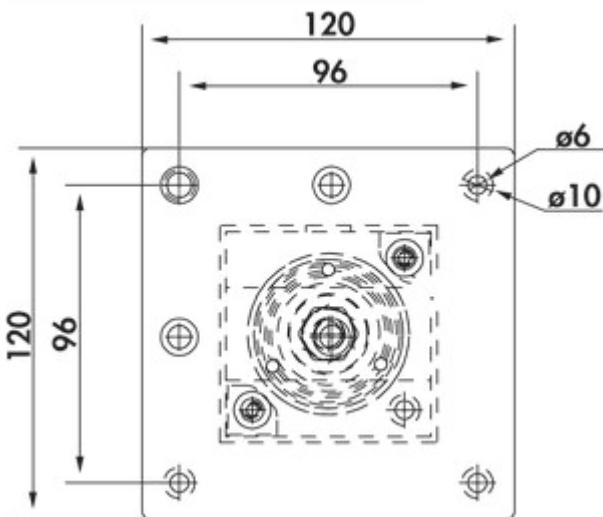

Connero 2

Produktnummer: 3011108
 Konfiguration: schwarz matt, H 720 mm

Konfigurationsoptionen

- 3011108 | schwarz matt, H 720 mm
- 3011109 | schwarz matt, H 870 mm
- 3011110 | schwarz matt, H 1100 mm

- ✓ Stützfuß
- ✓ quadratisch
- ✓ gerade

Stützfuß. Quadratisch, nicht kürzbar.

- Höhe zzgl. 5 mm Höhenverstellung
- Rohr 70 x 70 mm
- kann eckbündig/mittig montiert werden
- mit 2 integrierten SCHUKO-Steckdosen
- Zuleitung 1900 mm, 3-adrig, freie Enden
- Tragkraft ca. 120 kg

[weitere Infos...](#)

Technische Daten

Artikeltyp	Stützfuß	Höhenverstellung	5 mm
Garantie	2 Jahre Naber Garantie (außer auf Verschleißteile), es gelten die allgemeinen Garantiebedingungen der Naber GmbH	Ausführung Stützelement	gerade
Eigenschaften	nicht kürzbar	Anzahl integrierte SCHUKO-Steckdosen	2
Form	quadratisch	Rohrmaß	70 x 70 mm
Tragkraft	120 kg	Aufbauhöhe auf Konsole	2 mm
Länge der Zuleitung (primär)	1.900 mm		

Maßskizze (PDF)