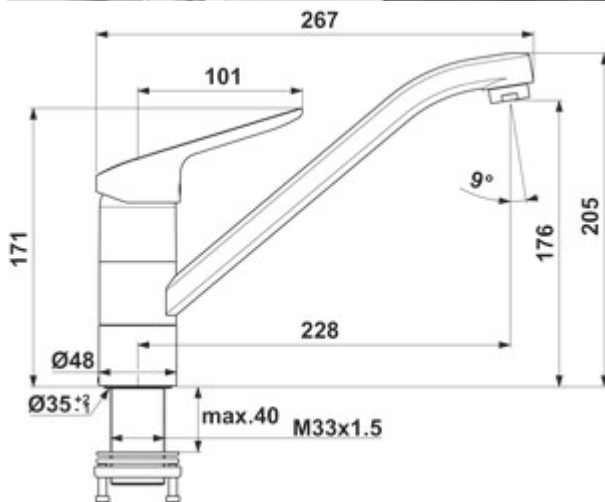

## Ideal Standard Ceraflex 5 Fensterarmatur

Produktnummer: 5024166  
Konfiguration: chrom, Hochdruck

**Konfigurationsoptionen**  
5024166 | chrom, Hochdruck

- ✓ Spültischarmatur
- ✓ Hochdruck
- ✓ mit schwenkbarem Auslauf

Einhebelmischer. Mit schwenkbarem Auslauf und Keramikkartusche.

- Höhe gekippt nur 25 mm
- Schwenkbereich 360°
- Bohr-Ø 35 mm

German Engineering

[weitere Infos...](#)

### Technische Daten

Artikeltyp	Spültischarmatur	Kartusche mit keramischen Dichtscheiben	Ja
Marke	Ideal Standard	Schwenkbereich Auslauf	360°
Höhe	205 mm	Armaturenart	Einhebelmischer
Breite	48 mm	Betriebsdruck	Hochdruck
Anzahl Griffe	1	Material	Messing
Aufbauhöhe gesamt	205 mm	Arbeitsplattenstärke	40 mm
Ausladung	228 mm	Fensterarmatur	Ja
Auslauf	mit schwenkbarem Auslauf	Hahnlochanzahl	1
Auslaufhöhe	176 mm	Temperaturbegrenzer/Verbrühschutz	Ja
Bedienungsart	Hebel	Höhe gekippt	25 mm
Bohrdurchmesser	35 mm	Neigungswinkel Strahlregler	9 °
Griffposition	oben	Durchflussmenge bei 3 bar (kalt)	9 l/min
Hebellänge	101 mm		