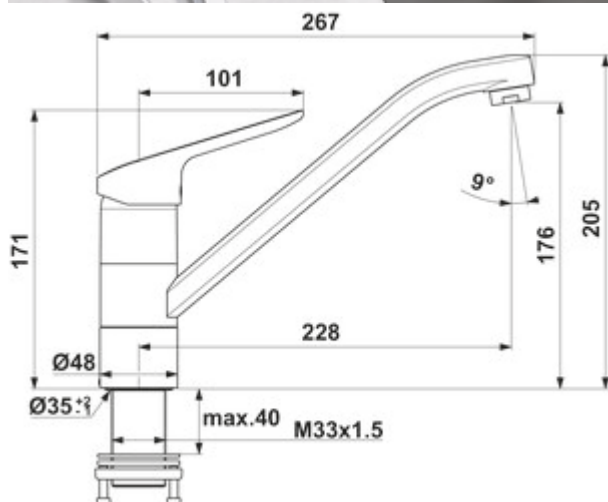

## Ideal Standard Ceraflex 5 Fensterarmatur

Produktnummer: 5024166  
Konfiguration: chrom, Hochdruck

### Konfigurationsoptionen

5024166 | chrom, Hochdruck

- ✓ Spültischarmatur
- ✓ Hochdruck
- ✓ mit schwenkbarem Auslauf

Einhebelmischer. Mit schwenkbarem Auslauf und Keramikkartusche.

- Höhe gekippt nur 25 mm
- Schwenkbereich 360°
- Bohr-Ø 35 mm

### Technische Daten

Artikeltyp	Spültischarmatur	Schwenkbereich Auslauf	360°
Marke	Ideal Standard	Armaturenart	Einhebelmischer
Anzahl Griffe	1	Betriebsdruck	Hochdruck
Aufbauhöhe gesamt	205 mm	Breite	48 mm
Ausladung	228 mm	Material	Messing
Auslauf	mit schwenkbarem Auslauf	Arbeitsplattenstärke	40 mm
Auslaufhöhe	176 mm	Fensterarmatur	Ja
Bedienungsart	Hebel	Hahnlochanzahl	1
Bohrdurchmesser	35 mm	Temperaturbegrenzer/Verbrühschutz	Ja
Griffposition	oben	Höhe gekippt	25 mm
Hebellänge	101 mm	Neigungswinkel Strahlregler	9°
Kartusche mit keramischen Dichtscheiben	Ja	Durchflussmenge bei 3 bar (kalt)	9 l/min