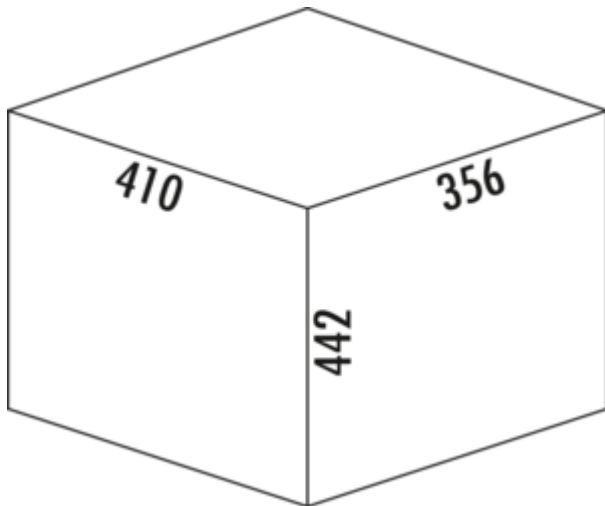

Mülex Euro Flex

Produktnummer: 8011030
Konfiguration: anthrazit

Konfigurationsoptionen
8011030 | anthrazit

- ✓ 35 l
- ✓ Anzahl Behälter: 1
- Abfallvolumen 35 Liter
- Abfallbehälter für 35-l- und 17-l-Abfallsäcke
- Technik: Schwenktechnik
- Deckel mit Ablagevertiefung
- Fanghaken verhindert Belastung der Scharniere
- Montage Schrankwand, links und rechts montierbar

[weitere Infos...](#)

Technische Daten

Artikeltyp	Abfallsammelsystem	Anzahl Behälter	1
Höhe	442 mm	Bauart Abfallsammler	Schwenktechnik für Drehtüren
Breite	356 mm	Gesamtvolumen	35 l
Schrankbreite	450 mm	Volumen/Inhalt Behälter 1	35 l
Montage/Befestigung	Schrankwand links und rechts montierbar	Volumen/Inhalt Behälter	35
Deckelart	Verschlussdeckel		