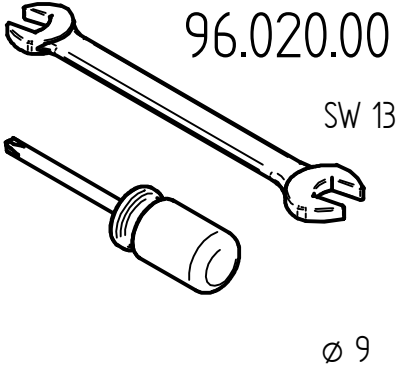

# Montageanleitung, Barkonsole Kreta 2 gerade

## Mounting instruction, bar console Kreta 2 straight

**Achtung!**  
Oberfläche nicht  
mit scharfen  
Reinigungsmitteln  
behandeln!

**Attention!**  
Do not use any  
aggressive cleaners!

- |  |   |  |   |            |
|--|---|--|---|------------|
|  1x |  |  1x |  | M8 x 55mm  |
|  |   |  1x |  | Ø 8,4mm    |
|  |   |  4x |  | Ø 5 x 16mm |