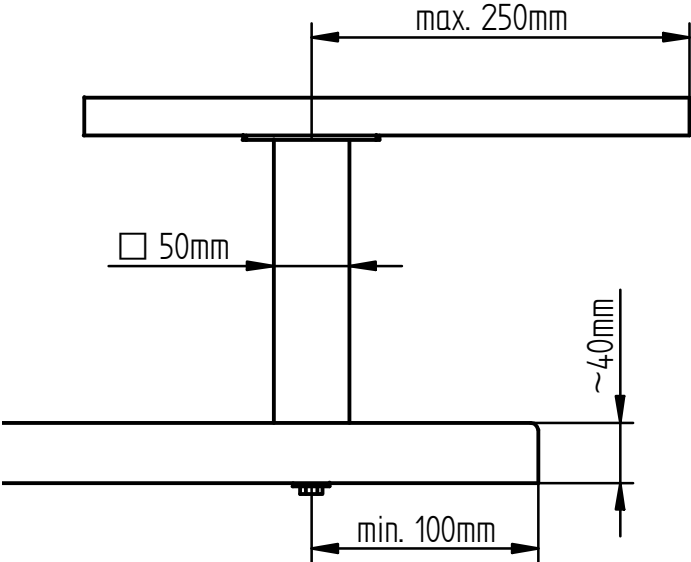

# Montageanleitung, Barkonsole Kreta 2 gerade

## Mounting instruction, bar console Kreta 2 straight

**Achtung!**  
Oberfläche nicht  
mit scharfen  
Reinigungsmitteln  
behandeln!

**Attention!**  
Do not use any  
aggressive cleaners!

- |  |   |  |   |            |
|--|---|--|---|------------|
|  1x |  |  1x |  | M8 x 55mm  |
|  |   |  1x |  | Ø 8,4mm    |
|  |   |  4x |  | Ø 5 x 16mm |