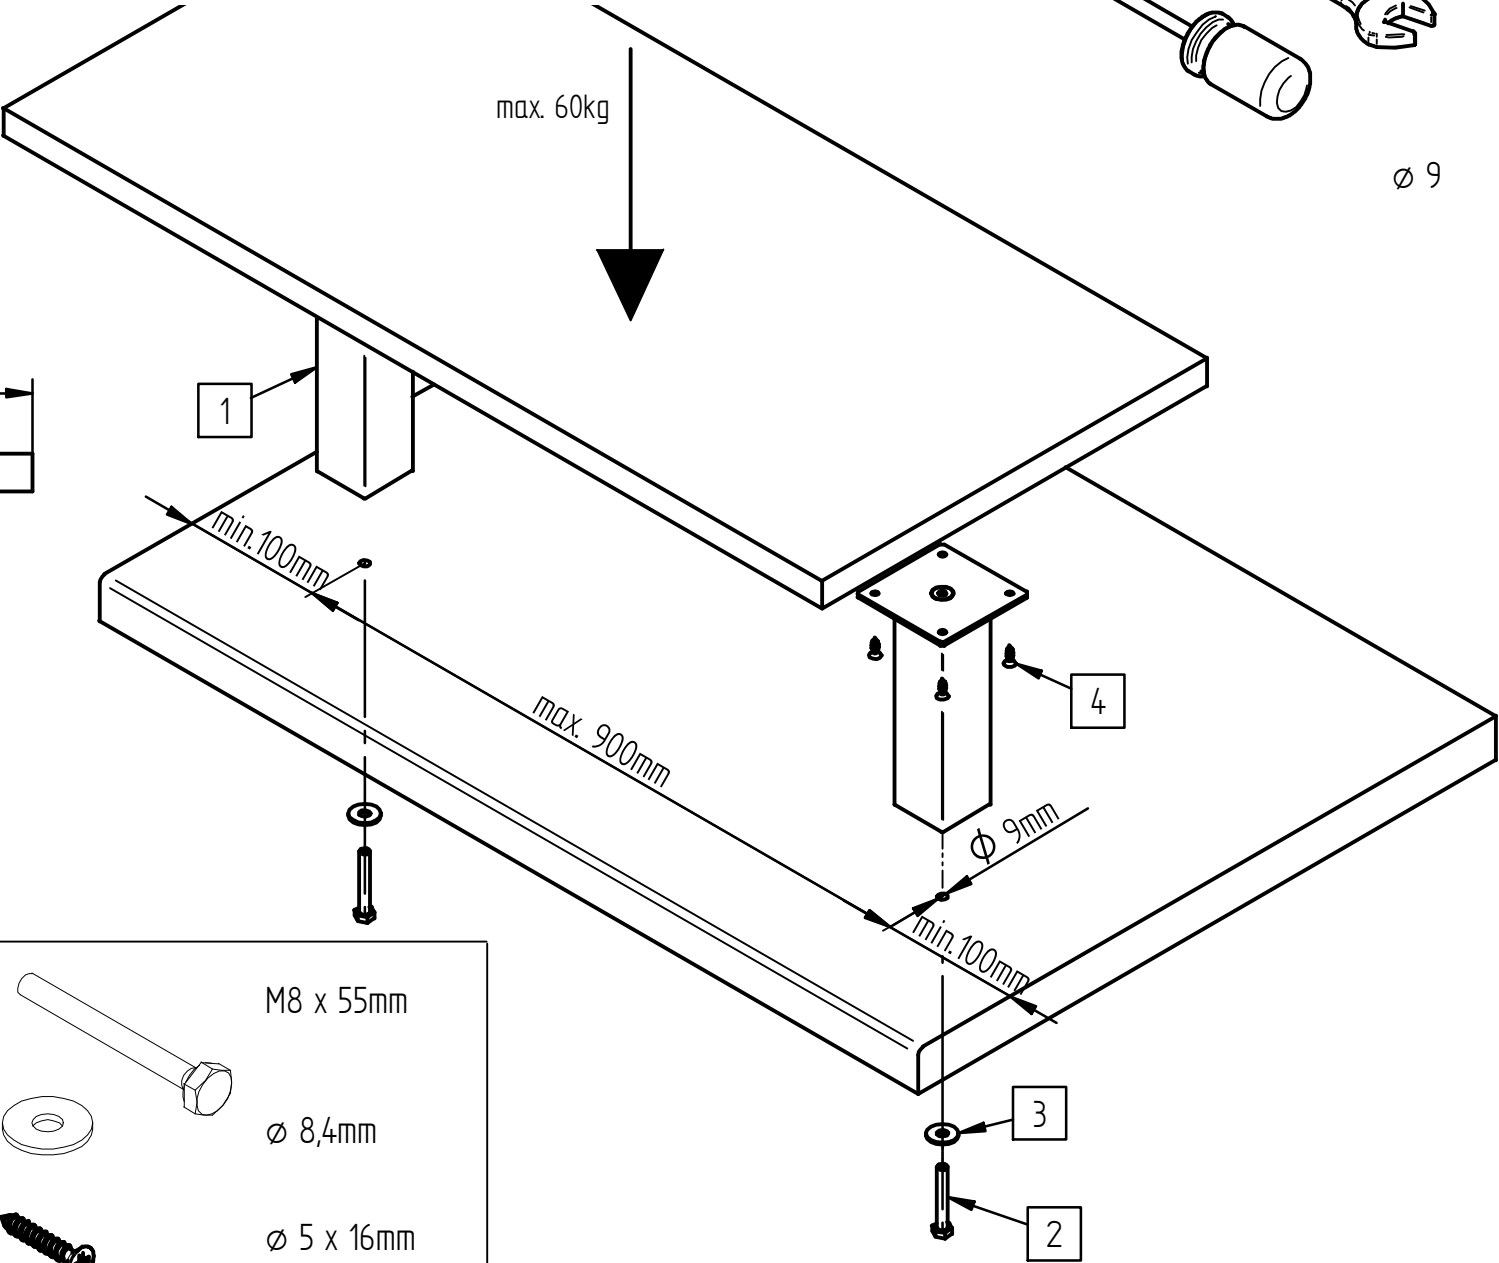

# Montageanleitung, Barkonsole Kreta 2 gerade

## Mounting instruction, bar console Kreta 2 straight

**Achtung!**  
Oberfläche nicht  
mit scharfen  
Reinigungsmitteln  
behandeln!

**Attention!**  
Do not use any  
aggressive cleaners!

- |  |   |  |   |            |
|--|---|--|---|------------|
|  1x |  |  1x |  | M8 x 55mm  |
|  |   |  1x |  | Ø 8,4mm    |
|  |   |  4x |  | Ø 5 x 16mm |