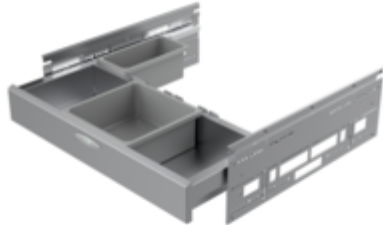

## Cox Base-Board® 600

Produktnummer: 8012361  
Konfiguration: silber

### Konfigurationsoptionen

8012361 | silber  
8013361 | anthrazit

- ✓ Frontauszugssystem
- ✓ Vollauszug
- ✓ 3.9 l
- H 100 mm
- Führungsschientiefe 470 mm
- einheitliches Design zu Cox® Base
- Technik: Vollauszug
- Montage: Schrankwand
- **mit Softeinzug und Dämpfung**
- 1 x 2,7 l und 1 x 1,2 l Aufbewahrungsboxen sowie 4 Halterungen enthalten

### Technische Daten

Artikeltyp	Schublade	Gesamtvolumen	3.9 l
Höhe	100 mm	Volumen/Inhalt Behälter 1	2,7 l
Breite	240 mm	Volumen/Inhalt Behälter 2	1,2 l
Schrankbreite	600 mm	Form	eckig
Montage/Befestigung	Schrankwand	Einbauhöhe	100 mm
Material Behälter	Kunststoff	Softeinzug	Ja
Deckel	Nein	Volumen/Inhalt Behälter	2,7/1,2
Anzahl Behälter	2	Volumen/Inhalt Schubladen-Behälter 1	2,7 l
Öffnungstechnik	Vollauszug	Volumen/Inhalt Schubladen-Behälter 2	1,2 l
Anzahl Behälter in zusätzlicher Schublade	2	Einbautiefe	240 mm
Bauart Abfallsammler	Frontauszugssystem	Schließmechanismus	Mit Dämpfer
Führungsschientiefe	470 mm		