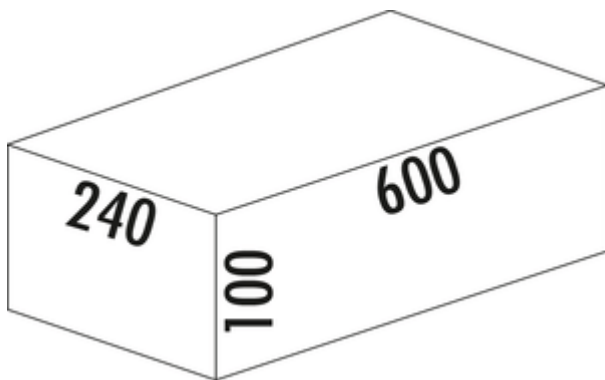

## Cox Base-Board® 600

Produktnummer: 8012361  
Konfiguration: silber

### Konfigurationsoptionen

8012361 | silber  
8013361 | anthrazit

- ✓ Frontauszugssystem
- ✓ Vollauszug
- ✓ 3.9 l
- H 100 mm
- Führungsschientiefe 470 mm
- einheitliches Design zu Cox® Base
- Technik: Vollauszug
- Montage: Schrankwand
- **mit Softeinzug und Dämpfung**
- 1 x 2,7 l und 1 x 1,2 l Aufbewahrungsboxen sowie 4 Halterungen enthalten

### Technische Daten

Artikeltyp	Schublade	Gesamtvolumen	3.9 l
Höhe	100 mm	Volumen/Inhalt Behälter 1	2,7 l
Breite	240 mm	Volumen/Inhalt Behälter 2	1,2 l
Schrankbreite	600 mm	Form	eckig
Montage/Befestigung	Schrankwand	Einbauhöhe	100 mm
Material Behälter	Kunststoff	Softeinzug	Ja
Deckel	Nein	Volumen/Inhalt Behälter	2,7/1,2
Anzahl Behälter	2	Volumen/Inhalt Schubladen-Behälter 1	2,7 l
Öffnungstechnik	Vollauszug	Volumen/Inhalt Schubladen-Behälter 2	1,2 l
Anzahl Behälter in zusätzlicher Schublade	2	Einbautiefe	240 mm
Bauart Abfallsammler	Frontauszugssystem	Schließmechanismus	Mit Dämpfer
Führungsschientiefe	470 mm		