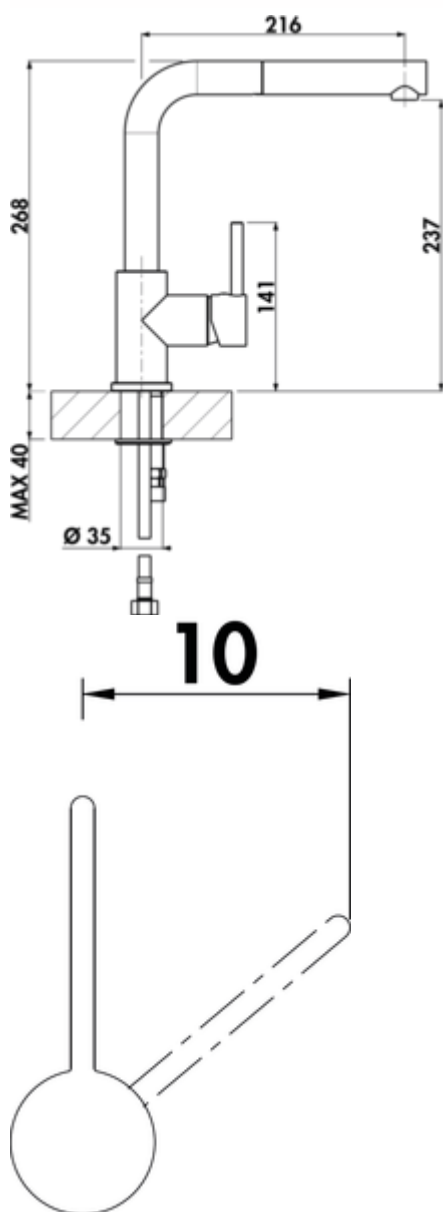

## LINEA Gramix 2 hoogdruk kraan

Productnummer: 1100417

Configuratie: graniet lava

- ✓ Gootsteenkraan
- ✓ hoogdruk
- ✓ met zwenk-/uittrekbare uitloop

Eengreepsmengkraan. Met **zwenk-/uittrekbare** uitloop, zijdelingse hendel en keramisch binnenwerk met laminaire straalregelaar. — zwenkbereik 360°  
 — boor Ø 35 mm

## Technische gegevens

Type artikel	Gootsteenkraan	positie hendel	zijdelingse hendel
Merk	LINEA	Patroon met keramische afdichtingschijven	Ja
Aantal handgrepen	1	Draaibare uitloop	360°
Totale installatiehoogte	268 mm	Type fitting	Eengreepsmengkraan
Bereik	216 mm	Bedrijfsdruk	hoogdruk
uitloop	met zwenk-/uittrekbare uitloop	Materiaal	messing
Afvoerhoogte	237 mm	Werkbladdikte	40 mm
Bedrijfsmodus	Hefboom	Aantal kraangaten	1
Hoogte	268 mm	Minimale afstand muur tot middelste kraangat	10 mm
Boordiameter	35 mm		