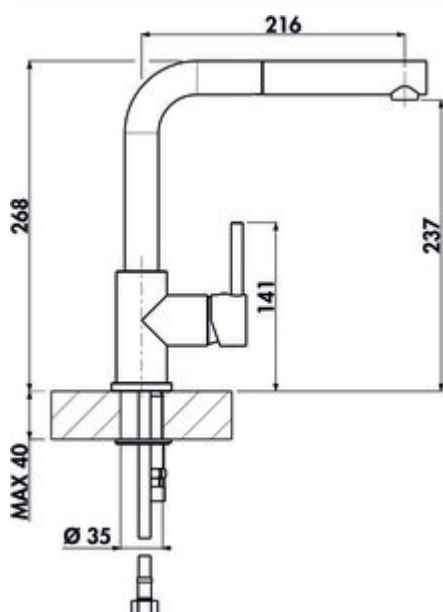

LINEA Gramix 2 hoogdruk kraan

Productnummer: 1100417

Configuratie: graniet lava

Configuratie-opties

- 1100411 | graniet nero
- 1100412 | graniet espresso
- 1100413 | graniet metallico
- 1100415 | graniet magnolia
- 1100416 | graniet concrete
- 1100417 | graniet lava
- 1100418 | granit nero assoluto

- ✓ Gootsteenkraan
- ✓ hoogdruk
- ✓ met zwenk-/uittrekbare uitloop

Eengreepsmengkraan. Met zwenk-/uittrekbare uitloop, zijdelingse hendel en keramisch binnenwerk

met laminaire straalregelaar. — zwenkbereik 360°

— boor Ø 35 mm

BELGAQUA

[meer info...](#)

Technische gegevens

Type artikel	Gootsteenkraan	Patroon met keramische afdichtingschijven	Ja
Merk	LINEA	Draaibare uitloop	360°
Aantal handgrepen	1	Type fitting	Eengreepsmengkraan
Totale installatiehoogte	268 mm	Bedrijfsdruk	hoogdruk
Bereik	216 mm	Materiaal	messing
uitloop	met zwenk-/uittrekbare uitloop	Werkbladdikte	40 mm
Afvoerhoogte	237 mm	Aantal kraangaten	1
Bedrijfsmodus	Hefboom	Slangdouche met veergeleiding	Nee
Boordiameter	35 mm	Minimale afstand muur tot middelste kraangat	10 mm
positie hendel	rechts		