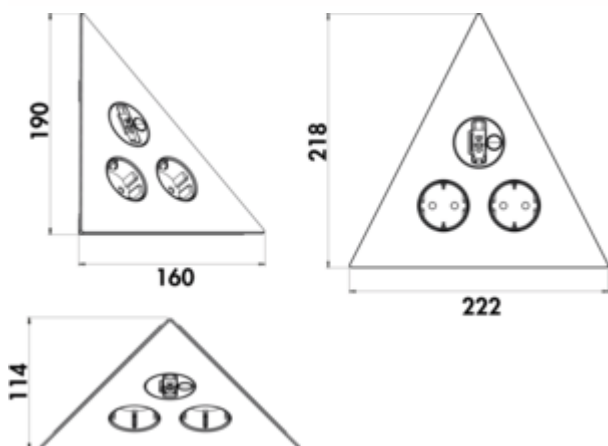

✓ Ecksteckdosenelement

✓ 2 x Schuko Steckdose

✓ dreieckig

Eck-Steckdosenelement. Mit 2 Steckdosen und USB A/C Charger. Frontseite in bedrucktem und kratzfestem Glas, für 90° Ecke.

— Aluminiumgehäuse

— 240 V/16 A

— 2x USB Charger Typ A+C, 5 VDC, 20 Watt

— 181 x 208 x 151 mm (H x B x T)

— 2000 mm Netzanschlussleitung, Schuko Stecker lose beigelegt

— Kabelauslass hinten bzw. unten

[weitere Infos...](#)

Technische Daten

Artikeltyp	Steckdosenelement	Länge der Zuleitung (primär)	2.000 mm
Höhe	181 mm	Material Blende	Glas
Breite	208 mm	Farbe Blende	schwarz
Montage/Befestigung	Eckmontage horizontal und vertikal einbaubar	Kabelauslass	Kabelauslass hinten
Netzspannung	240 V/16 A	Ausführung Steckdosen	2 x Schuko Steckdose
Zertifizierung	CE	Anzahl USB-Ports	2
Eigenschaften	kratzfest	USB-Typ	USB-A USB-C
mit Schutzkontaktstecker	Ja	Art des Steckdosenelements	Ecksteckdosenelement
Form	dreieckig	Anzahl Steckdosen (gesamt)	2
Material Gehäuse	Aluminium	Ausführung USB	2 x USB Charger Typ A+C, 5 VDC, 20 Watt
Netzstecker lose beigelegt	Ja		