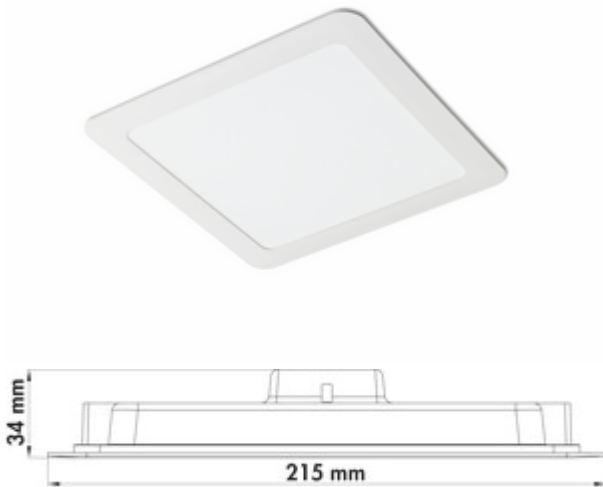

Copertina 215 LED

Productnummer: 7062048

Configuratie: afzonderlijke lamp, wit

Configuratie-opties

7062048 | afzonderlijke lamp, wit

- ✓ Inbouwlamp
- ✓ Bovenplanklamp
- ✓ 3000 K warmwit

Inbouwlamp, plafondlamp, 160 LED's.

Afzonderlijke lamp

- 24 watt, 3000 K warmwit
 - 100 lumen/watt
 - IP20
 - incl. converter voor 230 V
 - met veerklemmen voor de inbouw in verlaagde plafonds
 - snoerlengte primair ca. 120 mm
 - buitenmaat 215 x 215 mm
 - inbouwmaat 200 x 200 mm
 - niet dimbaar, Aan/Uit-functie via lichtschakelaar ter plaatse
- Dit product bevat een lichtbron van energie-efficiëntieklasse E.

[meer info...](#)

Technische gegevens

Type artikel	Lamp	Lichtopbrengst	100 lumen/watt
Breed	215 mm	Transformator/omvormer vereist	Ja, inbegrepen
Monteren/bevestigen	Plafondmontage	Met veerklemmen voor installatie in spouwplafonds	Ja
Energie-efficiëntieklasse	E	Aansluiting	Eenzijdig
Netspanning	230 V	Kleur behuizing	wit
Certificering	CE	Kleur omslag	wit
Beschermingsklasse	IP20	Aantal lichtpunten	160
Schakelaar	Nee	Lichtbron inbegrepen	Ja
Vorm	vierkant	Lengte van de toevoerleiding (primair)	120 mm
Installatie diepte	34 mm	Type armatuur	Inbouwlamp Bovenplanklamp
Type lichtbron	LED	Verlichtingsvermogen	24 watt
Kleurtemperatuur	3000 K warmwit	Buitenafmeting	215 x 215 mm
Vervangbare verlichting	Nee	Afmeting installatie	200 x 200 mm