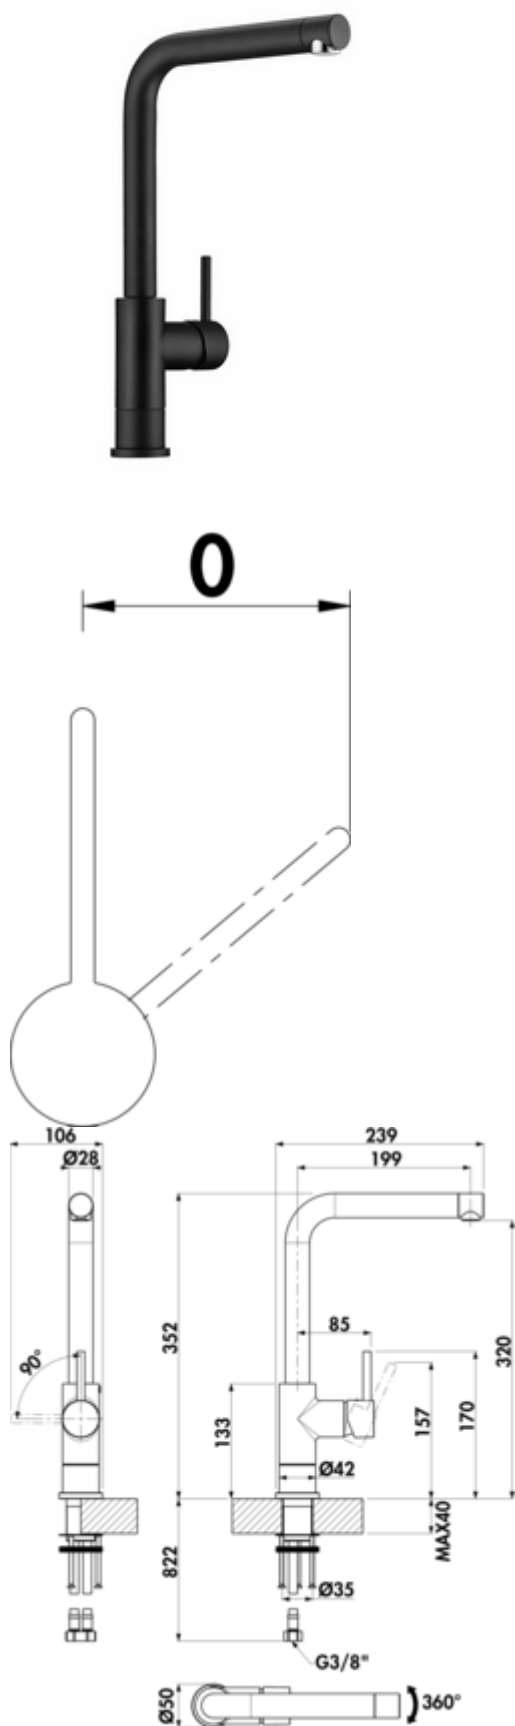

LINEA Arco 5 raamarmatuur

Productnummer: 5011332

Configuratie: zwart mat, hoogdruk

Configuratie-opties

- 5011330 | chroom, hoogdruk
- 5011331 | edelstaalfinish, hoogdruk
- 5011332 | zwart mat, hoogdruk
- 5011333 | chroom, laagdruk
- 5011334 | roestvrij staalfinish, laagdruk
- 5011335 | zwart mat, laagdruk

- ✓ Gootsteenkraan
- ✓ hoogdruk
- ✓ met zwenkbare uitloop

Eéngreepsmengkraan. Met zwenkbare uitloop, laminaire straalregelaar en keramisch binnenwerk.

- hoogte gekanteld slechts 45 mm
- zwenkbereik 360°
- boor Ø 35 mm

BELGAQUA