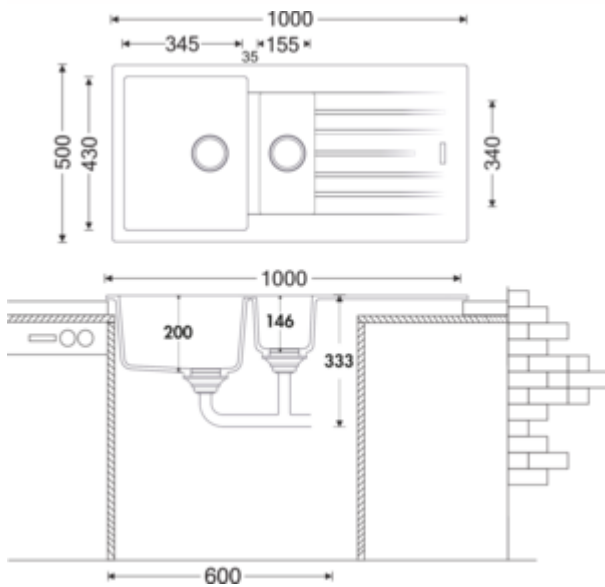

Angola 150

Productnummer: 1106016

Configuratie: graniet concrete

Configuratie-opties

- 1106011 | graniet nero
- 1106012 | graniet espresso
- 1106013 | graniet metallico
- 1106015 | graniet magnolia
- 1106016 | graniet concrete
- 1106017 | graniet lava
- 1106018 | graniet nero assoluto

- ✓ Inbouw-spoelunit
- ✓ Composiet
- ✓ Excentrische set, verchroomd

Inbouw-spoelunit. Composiet, met afdruppelvlak und restenbekken, reversibel. 3½" zeefkorventiel met draaiwaste-garnituur, verchroomd. Restenbekken sluitbaar.

- aan beide zijden doorgeboord
- geschikt voor werkbladdiktes van 22 mm tot 44 mm
- uitzaagafmeting ca. 980 x 480 mm
- **zonder element voor restenbekken**
- ook bruikbaar in combinatie met warmwaterkranen (+/-100 °C)

[meer info...](#)

Technische gegevens

Type artikel	Spoelunit	Aantal gaten	2
Breed	1.000 mm	Let op fittingboring	voorgeboord
Materiaal	Composiet	Indeling bekken	Reversibel
Installatievariant	Inbouw-spoelunit	Aantal bekkens	1 Hoofdbekken en 1 Restenbekken
Hoogte restenbekken	146 mm	Aantal overstroompunten	1
Breed restenbekken	155 mm	Afdruiprek	Met geribbeld afvoervlak
Diep restenbekken	340 mm	Ventilart	3½" zeefkorventiel
Breedte hoofdspoelbak	345 mm	Overloop	Overloop in het hoofdbassin
Diepte hoofdspoelbak	430 mm	Garnitur	Excentrische set, verchroomd
Uitgesneden afmeting	ca. 980 x 480 mm	Kastbreedte	600 mm
Maximale dikte werkbladmateriaal	44 mm	Garneer activering	Verchroomd roterend excentriek
Minimale dikte werkbladmateriaal	22 mm	Restenbekken	Ja restenbekken sluitbaar zonder element voor restenbekken
Aantal kraangaten	1	Geschikt voor	ook bruikbaar in combinatie met warmwaterkranen (+/-100 °C)
Armatuur bank	Ja		

Onderdelen

1106061 Draaiwaste-kraan, Afloopgarnituur, 3½" zeefkorventiel, voor Angola 150