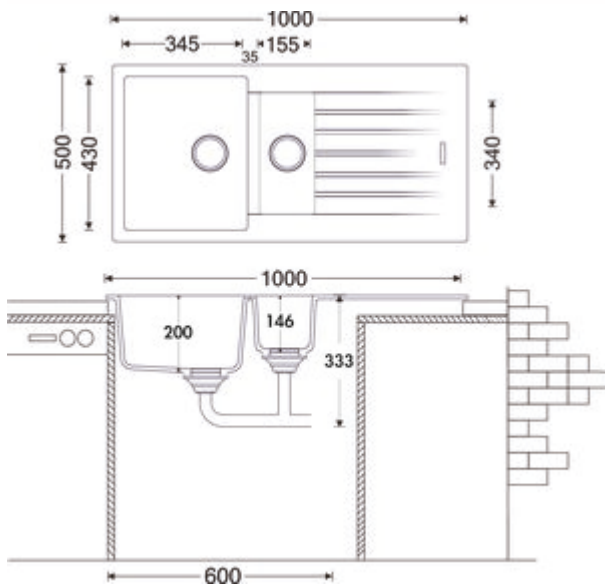

## Angola 150

Productnummer: 1106016

Configuratie: graniet concrete

- ✓ Inbouw-spoelunit
- ✓ Composiet
- ✓ Excentrische set, verchroomd

Inbouw-spoelunit. Composiet, met afdruppelvlak und restenbekken, reversibel. 3½" zeefkorventiel met draaiwaste-garnituur, verchroomd. Restenbekken sluitbaar.

- aan beide zijden doorgeboord
- geschikt voor werkbladdiktes van 22 mm tot 44 mm
- uitzaagafmeting ca. 980 x 480 mm
- zonder element voor restenbekken
- ook bruikbaar in combinatie met warmwaterkranen (+/-100 °C)

### Technische gegevens

Type artikel	spoelunit	Aantal gaten	2
Breed	1.000 mm	Let op fittingboring	voorgeboord
Materiaal	Composiet	Indeling bekken	Reversibel
Installatievariant	Inbouw-spoelunit	Aantal bekkens	1 Hoofdbekken en 1 Restenbekken
Hoogte restenbekken	146 mm	Aantal overstroompunten	1
Breed restenbekken	155 mm	Afdruiprek	Met geribbeld afvoervlak
Diep restenbekken	340 mm	Ventilart	3½" zeefkorventiel
Breedte hoofdspoelbak	345 mm	Overloop	Overloop in het hoofdbassin
Diepte hoofdspoelbak	430 mm	Garnitur	Excentrische set, verchroomd
Uitgesneden afmeting	ca. 980 x 480 mm	Kastbreedte	600 mm
Maximale dikte werkbladmateriaal	44 mm	Garneer activering	Verchroomd roterend excentriek
Minimale dikte werkbladmateriaal	22 mm	Restenbekken	Ja restenbekken sluitbaar zonder element voor restenbekken
Aantal kraangaten	1	Geschikt voor	ook bruikbaar in combinatie met warmwaterkranen (+/-100 °C)
Armatuur bank	Ja		