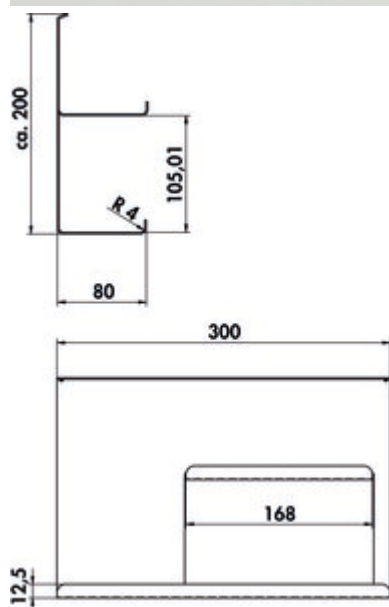

transFORM opbergvlak 4

Productnummer: 8041225

Configuratie: zwart mat

Configuratie-opties

8041225 | zwart mat

✓ Relingsysteem

✓ hoekig

Met twee niveaus. Voor flessen en potjes.

— gepoedercoat

— 195 x 300 x 80 mm (H x B x D)

[meer info...](#)

Technische gegevens

Type artikel	Relingsysteem	Gebruiksgebied & toepassing	Binnen
Breed	300 mm	Aantal opslagelementen	2
Oppervlak/coating	poedergecoat	Aantal verdiepingen	2
Vorm	hoekig		

Accessoires

8041210	transFORM, Relingsysteem, L 1800 mm
8041211	transFORM, Relingsysteem, L 2400 mm
8041212	transFORM, Relingsysteem, L 1800 mm
8041213	transFORM, Relingsysteem, L 2400 mm
8041214	transFORM profielen, Relingsysteem, L 900 mm
8041215	transFORM profielen, Relingsysteem, L 1200 mm
8041216	transFORM profielen, Relingsysteem, L 1500 mm
8041217	transFORM opzetrek, Relingsysteem, 750 x 300 x 180 mm (H x B x D)
8041218	transFORM opzetrek, Relingsysteem, 900 x 300 x 180 mm (H x B x D)
8041219	transFORM opzetrek, Relingsysteem, 1200 x 300 x 180 mm (H x B x D)
8041220	transFORM opbergvlak 1, Relingsysteem, zwart mat
8041221	transFORM opbergvlak 2, Relingsysteem, zwart mat
8041222	transFORM legbord 3, Relingsysteem, zwart mat
8041223	transFORM kruidenbord, Relingsysteem, zwart mat
8041224	transFORM flessenhouder, Relingsysteem, zwart mat
8041225	transFORM opbergvlak 4, Relingsysteem, zwart mat
8041226	transFORM papierrolhouder, Relingsysteem, zwart mat
8041227	transFORM glazenhouder, Relingsysteem, zwart mat
8041228	transFORM strip met haken, Relingsysteem, zwart mat
8041229	transFORM koker, Relingsysteem, zwart mat
8041230	transFORM Powerbox, Relingsysteem, zwart mat
8041245	transFORM profielen, Relingsysteem, L 1800 mm
8041246	transFORM profielen, Relingsysteem, L 2400 mm
8041258	transFORM Set-1, Relingsysteem, zwart mat
8041255	transFORM Set-2, Relingsysteem, zwart mat
8041256	transFORM Set-3, Relingsysteem, zwart mat
8041254	transFORM Set-4, Reksysteem, zwart mat