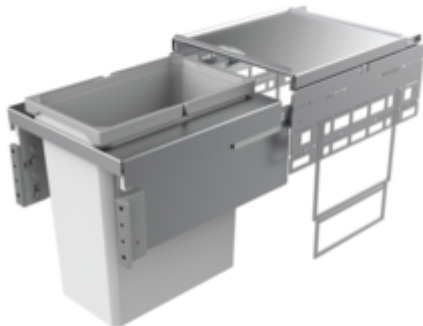

Cox[®] Base 460 S/400-1

Produktnummer: 8012311
 Konfiguration: hellgrau, H 460 mm

Konfigurationsoptionen

8012311 | hellgrau, H 460 mm

- ✓ Frontauszugssystem
- ✓ Vollauszug
- ✓ 28 l

Mit herausziehbarem Gesamtdeckel.

- Führungsschiententiefe 470 mm
- Abfallvolumen 28 Liter
- Technik: Vollauszug
- Gestell/Führung silber
- Gesamtdeckel silber
- Montage: Schrankwand und Frontblende
- mit Softeinzug und Dämpfung

[weitere Infos...](#)

Technische Daten

| | | | |
|------------------------------|----------------------------|---------------------------|--------------------|
| Artikeltyp | Abfallsammelsystem | Bauart Abfallsammler | Frontauszugssystem |
| Breite | 400 mm | Führungsschiententiefe | 470 mm |
| Schrankbreite | 400 mm | Gesamtvolumen | 28 l |
| Montage/Befestigung | Schrankwand Frontblende | Volumen/Inhalt Behälter 1 | 28 l |
| Material Behälter | Kunststoff | Form | eckig |
| Farbe Gesamtdeckel | silber | Softeinzug | Ja |
| herausziehbarer Gesamtdeckel | Ja | Farbe Führung | silber |
| Deckel | Ja | Farbe Gestell | silber |
| Deckelart | Gesamtdeckel | Volumen/Inhalt Behälter | 28 |
| Anzahl Behälter | 1 | Schließmechanismus | Mit Dämpfer |
| Öffnungstechnik | Vollauszug | | |

Ersatzteile

| | |
|---------|------------------------------------------------------------------|
| 8012324 | Cox [®] Systembehälter, Einzeleimer, hellgrau, 28 Liter |
| 8010153 | Gesamtdeckel, Zubehör, silber |