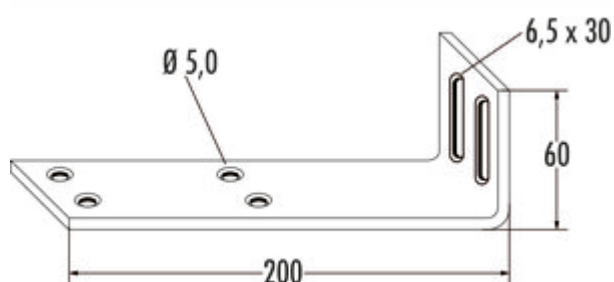

Hoekelement voor bovenplaat

Productnummer: 1111109

Configuratie: wit

Configuratie-opties

1111109 | wit

✓ Verbindingsmateriaal

— benen 200 x 60 mm

Inclusief zakje met accessoires:

- 2 x houtschroeven 5,5 x 6 mm
- 2 x tandschijven verzinkt 6,4 mm
- 2 x KS universele pluggen
- 4 x spaanplaatschroeven 4 x 16 mm

[meer info...](#)

Technische gegevens

Type artikel	Verbindingsmateriaal	Diameter gat boring	5 mm
Garantie	5 jaar Naber-garantie (behalve op slijtageonderdelen), de algemene garantievoorwaarden van Naber GmbH zijn van toepassing.	Dij afmetingen	200 x 60 mm