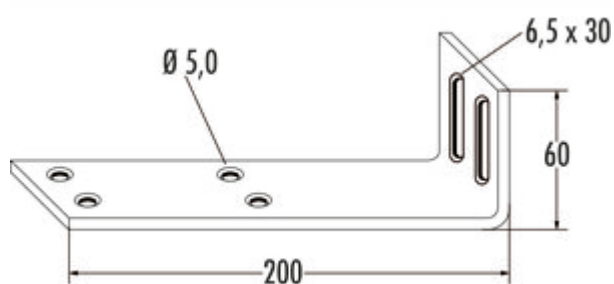

Hoekelement voor bovenplaat

Productnummer: 1111109

Configuratie: wit

Configuratie-opties

1111109 | wit

✓ **Verbindingsmateriaal**

— benen 200 x 60 mm

Inclusief zakje met accessoires:

— 2 x houtschroeven 5,5 x 6 mm

— 2 x tandschijven verzinkt 6,4 mm

— 2 x KS universele pluggen

— 4 x spaanplaatschroeven 4 x 16 mm

[meer info...](#)

Technische gegevens

Type artikel	Verbindingsmateriaal	Dij afmetingen	200 x 60 mm
Diameter gat boring	5 mm		