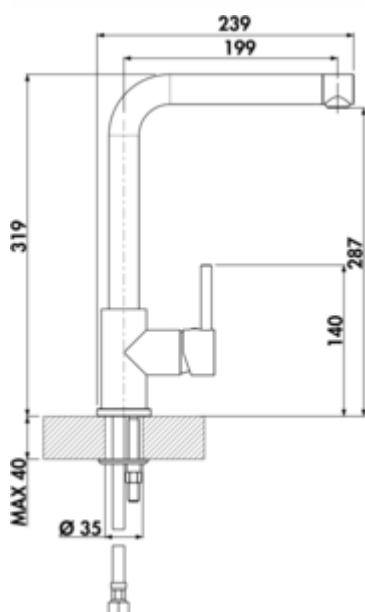

LINEA Gramix 1 Robinetterie haute pression

Numéro de produit: 1100403
Configuration: granite metallico

Options de configuration

1100401 | granite nero
1100402 | granite espresso
1100403 | granite metallico
1100405 | granite magnolia
1100406 | granite concrete
1100407 | granite lava
1100408 | granit nero assoluto

- ✓ Robinetterie d'évier
- ✓ haute pression
- ✓ à tête pivotante

Mitigeur à bec unique. À tête pivotante, manette latérale et cartouche céramique

avec régulateur de jet laminaire. — plage de pivotement 360°
— forage Ø 35 mm

BELGAQUA

[plus d'infos...](#)

Fiche technique

Type d'article	Robinetterie d'évier	Griffposition	manette latérale
Marque	LINEA	Cartouche avec disques d'étanchéité en céramique	Oui
Nombre de poignées	1	Plage de pivotement de la sortie	360°
Hauteur de montage totale	319 mm	Type de jet	Rayon laminaire
Portée	199 mm	Type de robinetterie	Mitigeur à bec unique
Sortie	à tête pivotante	Pression de service	haute pression
Hauteur d'écoulement	287 mm	Matériau	laiton
Hauteur	319 mm	Nombre de trous de robinetterie	1
Mode d'emploi	Levier	Distance minimale entre le mur et le centre du trou de robinetterie	0 mm
Diamètre de perçage	35 mm	Épaisseur du plan de travail	40 mm