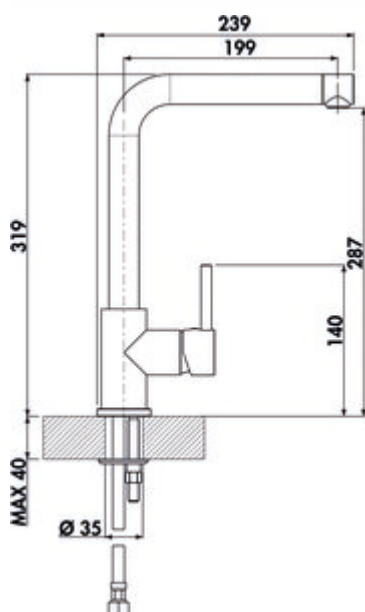

LINEA Gramix 1 Robinetterie haute pression

Numéro de produit: 1100403
Configuration: granite metallico

Options de configuration

1100401 | granite nero
1100402 | granite expresso
1100403 | granite metallico
1100405 | granite magnolia
1100406 | granite concrete
1100407 | granite lava
1100408 | granit nero assoluto

- ✓ Robinetterie d'évier
- ✓ haute pression
- ✓ à tête pivotante

Mitigeur à bec unique. À tête pivotante, manette latérale et cartouche céramique avec régulateur de jet laminaire. — plage de pivotement 360°
— forage Ø 35 mm

BELGAQUA

[plus d'infos...](#)

Fiche technique

Type d'article	Robinetterie d'évier	Cartouche avec disques d'étanchéité en céramique	Oui
Marque	LINEA	Plage de pivotement de la sortie	360°
Nombre de poignées	1	Type de jet	Rayon laminaire
Hauteur de montage totale	319 mm	Type de robinetterie	Mitigeur à bec unique
Portée	199 mm	Pression de service	haute pression
Sortie	à tête pivotante	Matériau	laiton
Hauteur d'écoulement	287 mm	Nombre de trous de robinetterie	1
Mode d'emploi	Levier	Douchette à ressort	Non
Diamètre de perçage	35 mm	Distance minimale entre le mur et le centre du trou de robinetterie	0 mm
Griffposition	droite	Épaisseur du plan de travail	40 mm