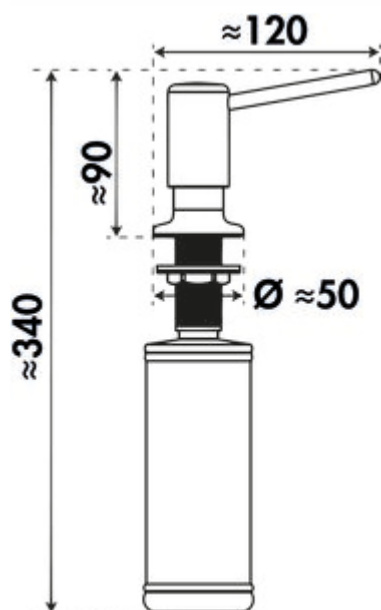

### Options de configuration

5021336 | couleur acier inox

5021337 | noir mat

5021338 | brushed-gold

5021339 | graphite mat

✓ Distributeur de liquide vaisselle

Distributeur de liquide vaisselle. Contenu 550 ml. Construction métallique haut de gamme, résistant à la corrosion, pour un montage sans outil dans les plans de travail. Nettoyage facile et remplissage simple par le haut sans démontage du distributeur.

— Ø de forage min. 30, max. 40 mm

[plus d'infos...](#)

### Fiche technique

Type d'article	Distributeur de liquide vaisselle	Kundendienst	Allemagne et en Autriche
Marque	Wasserwerk	Largeur	50 mm
Diamètre de perçage	30-40 mm	Matériau	métal
Garantie	Garantie Naber de 2 ans (hors pièces d'usure), les conditions générales de garantie de la société Naber GmbH s'appliquent.	Volume/contenu	0,55 l