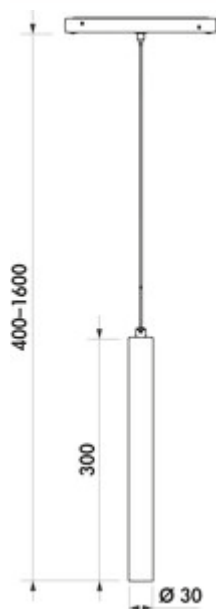

## Easytrack Pendel S

Produktnummer: 7065074

Konfiguration: schwarz matt

### Konfigurationsoptionen

7065074 | schwarz matt

- ✓ Pendelleuchte
- ✓ 2700 K warmweiß bis 6000 K kaltweiß
- ✓ 5 Watt

Pendelleuchte. Pendel S für Easytrack Stromschiene. Aluminiumgehäuse pulverbeschichtet.

- 5 Watt, 48 VDC
- L 300 mm, Ø 30 mm
- stufenlose Regelung der Lichtfarbe von 2700 K warmweiß bis 6000 K kaltweiß
- sehr hohe Lichtqualität durch Farbwiedergabe-Index > 90
- max. 70 Lumen/Watt bei 6000 K kaltweiß
- Pendellänge inkl. Leuchte von 400 mm bis 1600 mm stufenlos verstellbar
- mit integrierter ZigBee 3.0 Steuerung Dieses Produkt enthält eine Lichtquelle der Energieeffizienzklasse F. Werkzeuglose Click-In Montage in die Schiene. Wird über Magnet gehalten oder durch zusätzliche mechanische Verriegelung!

## Technische Daten

Artikeltyp	Leuchte	Lichtausbeute	max. 70 Lumen/Watt bei 6000 K kaltweiß
Breite	300 mm	Abhängung	inkl. Leuchte von 400 mm bis 1600 mm stufenlos verstellbar
Material	Aluminium	Anzahl Leuchtmittel	1
Oberfläche/Beschichtung	pulverbeschichtet	Segmente stufenlos verstellbar	Ja
Montage/Befestigung	werkzeuglose Click-In Montage in die Schiene Wird über Magnet gehalten oder durch zusätzliche mechanische Verriegelung!	Leuchtmittel enthalten	Ja
Energieeffizienzklasse	F	Art der Dimmung	Helligkeit stufenlos dimmbar
Netzspannung	48 VDC	LIC-System kompatibel	Ja
Zertifizierung	CE	Smarthome	ZigBee 3.0
Leuchtmitteltyp	LED	Bauart Leuchte	Pendelleuchte
Farbtemperatur	2700 K warmweiß bis 6000 K kaltweiß	Dimmfunktion	Helligkeit stufenlos dimmbar
Farbtemperatur einstellbar	stufenlos	Leistung Leuchtmittel	5 Watt
Farbwiedergabeindex	>90		