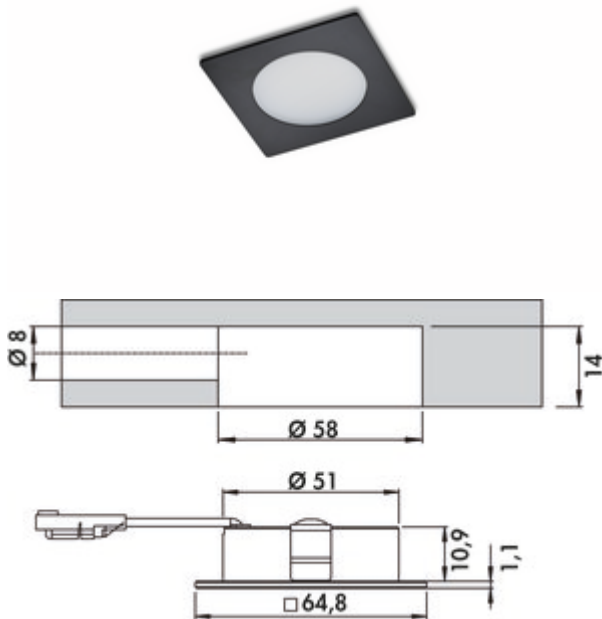

### Konfigurationsoptionen

7061370 | Einzelleuchte ohne Schalter, edelstahlfarbig

7061371 | Einzelleuchte ohne Schalter, schwarz matt

- ✓ Einbauleuchte
- ✓ 2700 K warmweiß bis 6500 K kaltweiß
- ✓ 2,5 Watt

Einbauleuchte. Aluminiumgehäuse. Ausleuchtung ohne sichtbare LED-Punkte.

Einzelleuchte ohne Schalter

- 2,5 Watt, 24 V
- stufenlose Regelung der Lichtfarbe von 2700 K warmweiß bis 6500 K kaltweiß
- Dimmfunktion: Helligkeit stufenlos dimmbar
- max. 119 Lumen/Watt bei 6500 K kaltweiß
- 1800 mm Zuleitung
- Bohr-Ø 58 mm
- Einbautiefe 14 mm

### Technische Daten

Artikeltyp	Leuchte	Lichtausbeute	max. 119 Lumen/Watt bei 6500 K kaltweiß
Bohrdurchmesser	58 mm	Material Gehäuse	Aluminium
Energieeffizienzklasse	D	Homogenes Lichtfeld ohne sichtbare LED-Punkte	Ja
Zertifizierung	CE MM-Zeichen	Leuchtmittel enthalten	Ja
Form	eckig	Dimmer	Ja
Einbautiefe	14 mm	Art der Dimmung	Helligkeit stufenlos dimmbar
Leuchtmitteltyp	LED	Länge der Zuleitung (primär)	1.800 mm
Farbtemperatur	2700 K warmweiß bis 6500 K kaltweiß	Bauart Leuchte	Einbauleuchte
Farbtemperatur einstellbar	stufenlos	Dimmfunktion	Ja, Helligkeit stufenlos dimmbar
Leuchtmittel austauschbar	Nein	Leistung Leuchtmittel	2,5 Watt