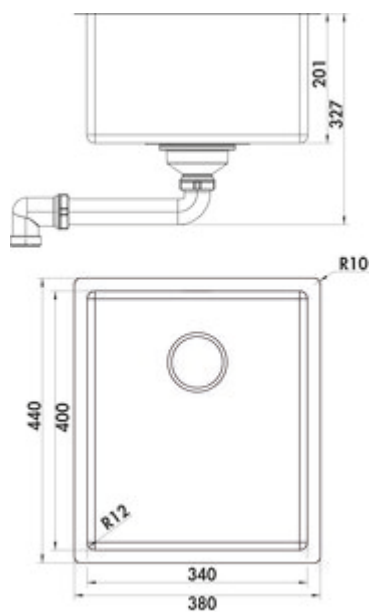

Corno Piu PFU2

Productnummer: 1013124

Configuratie: roestvrij staal

Configuratie-opties

1013124 | roestvrij staal

1041133 | set (bekken en kraan Mio 3)

- ✓ Inbouw-spoelunit
- ✓ Vlakbouw spoelunit
- ✓ Onderbouwbecken

Inbouw-/onderbouw-spoelunit. Enkel bekken. 3½" af- en overloopgarnituur met vlakbouwzeefkorfventiel. Bij het gebruik van de bijgeleverde bevestigingsklemmen wordt de benodigde inbouwbreedte per zijde ca. 30 mm groter bij de onderbouwunit.

Vlakke rand: ook geschikt voor vlakbouw

— geschikt voor werkbladdikten van 10–40 mm (inbouw-spoelunit) en 20 mm (onderbouw-spoelunit)

— uitzaagafmeting ca. 370 x 430 mm (inbouw-spoelunit)

— uitzaagafmeting ca. 340 x 400 mm (onderbouw-spoelunit)

[meer info...](#)