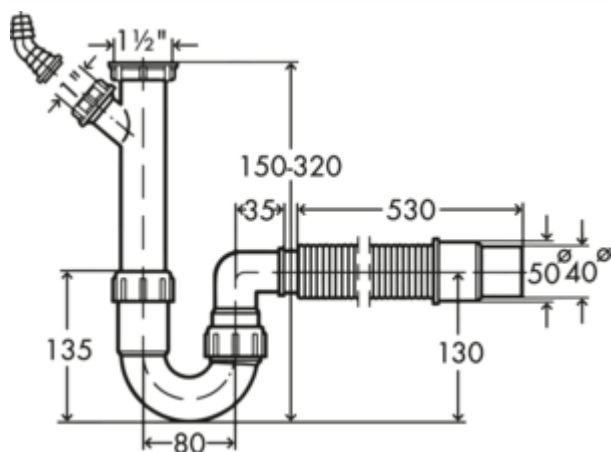

Siphon anti-odeur 1, flexible

Numéro de produit: 1052007

Configuration: Pièce de raccordement-Ø 40/50 mm

Options de configuration

1052007 | Pièce de raccordement-Ø 40/50 mm

✓ Siphon

Le raccordement flexible de ce siphon standard résout la quasi-totalité des problèmes d'installation. Avec raccordement supplémentaire pour l'écoulement du lave-vaisselle ou de la machine à laver. Tuyau d'écoulement raccourcissable.

[plus d'infos...](#)

Fiche technique

Type d'article	Siphon	Utilisation	Pour le tuyau d'évacuation des lave-linge ou des lave-vaisselle
Anschluss für Spül- oder Waschautomat	1	Diamètre intérieur de la tubulure de raccordement	Ø 40/50 mm
Caractéristiques	flexible raccourcissable		