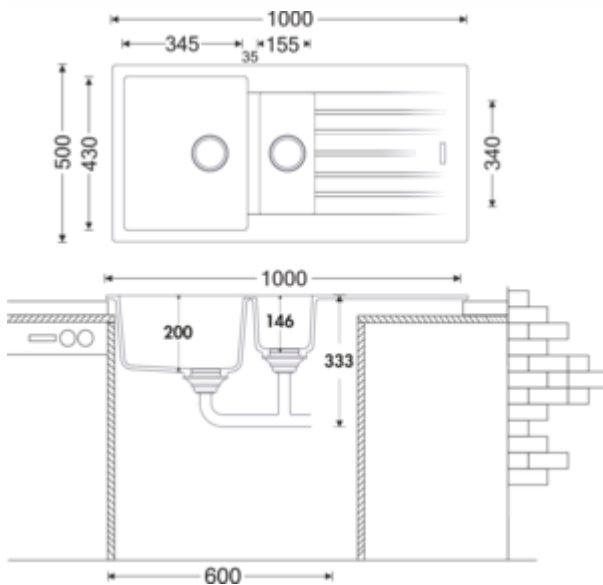

Angola 150

Produktnummer: 1106011

Konfiguration: granit nero

Konfigurationsoptionen

- 1106011 | granit nero
- 1106012 | granit espresso
- 1106013 | granit metallico
- 1106015 | granit magnolia
- 1106016 | granit concrete
- 1106017 | granit lava
- 1106018 | granit nero assoluto

- ✓ Einbauspüle
- ✓ Composite
- ✓ Exzentergarnitur, verchromt

Einbauspüle. Composite, mit Abtropffläche und Restebecken, reversibel. 3½" Siebkorbventil mit Drehexzentergarnitur, verchromt. Restebecken verschließbar.

- beidseitig durchgebohrt
- geeignet für Arbeitsplattenstärken von 22 mm bis 44 mm
- Ausschnittmaß ca. 980 x 480 mm
- **ohne Restebecken-Einsatz**
- auch verwendbar in Kombination mit Heißwasser-Armaturen (+/-100 °C)

weitere Infos...

Technische Daten

Artikeltyp	Spüle	Lochbohrungen	2
Breite	1.000 mm	Hinweis Armaturbohrung	vorgebohrt
Material	Composite	Anordnung Becken	Reversibel
Einbauvariante	Einbauspüle	Anzahl Becken	1 Hauptbecken und 1 Restebecken
Höhe Restebecken	146 mm	Anzahl Überlaufstellen	1
Breite Restebecken	155 mm	Abtropffläche	Mit geriffelter Abtropffläche
Tiefe Restebecken	340 mm	Ventilart	3 1/2" Siebkorbventil
Breite Hauptbecken	345 mm	Überlauf	Überlauf im Hauptbecken
Tiefe Hauptbecken	430 mm	Garnitur	Exzentergarnitur, verchromt
Ausschnittmaß	ca. 980 x 480 mm	Schrankbreite	600 mm
Materialstärke Arbeitsplatte maximal	44 mm	Garniturbetätigung	Drehexzenter verchromt
Materialstärke Arbeitsplatte minimal	22 mm	Restebecken	Ja Restebecken verschließbar ohne Restebecken-Einsatz
Anzahl Hahnlöcher	1	geeignet für	auch verwendbar in Kombination mit Heißwasser-Armaturen (+/-100 °C)
Armaturenbank	Ja