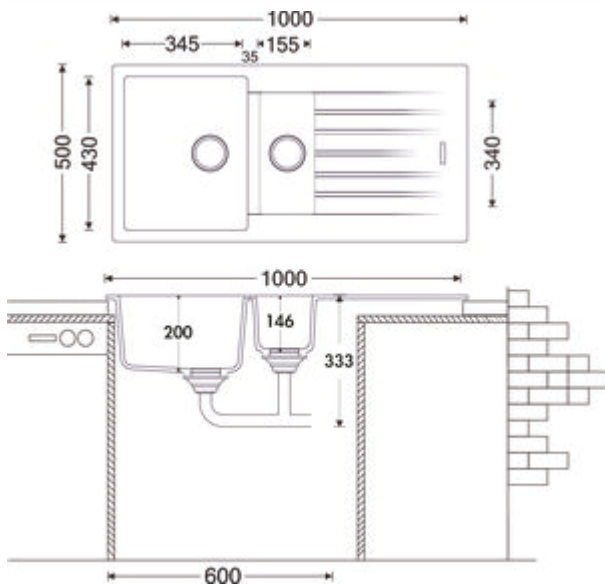

## Angola 150

Produktnummer: 1106011  
Konfiguration: granit nero

- ✓ Einbauspüle
- ✓ Composite
- ✓ Exzentergarnitur, verchromt

Einbauspüle. Composite, mit Abtropffläche und Restebecken, reversibel. 3 1/2" Siebkorbventil mit Drehexzentergarnitur, verchromt. Restebecken verschließbar.  
 — beidseitig durchgebohrt  
 — geeignet für Arbeitsplattenstärken von 22 mm bis 44 mm  
 — Ausschnittmaß ca. 980 x 480 mm  
 — ohne Restebecken-Einsatz  
 — auch verwendbar in Kombination mit Heißwasser-Armaturen (+/-100 °C)

### Technische Daten

Artikeltyp	Spüle	Lochbohrungen	2
Breite	1.000 mm	Hinweis Armaturbohrung	vorgebohrt
Material	Composite	Anordnung Becken	Reversibel
Einbauvariante	Einbauspüle	Anzahl Becken	1 Hauptbecken und 1 Restebecken
Höhe Restebecken	146 mm	Anzahl Überlaufstellen	1
Breite Restebecken	155 mm	Abtropffläche	Mit geriffelter Abtropffläche
Tiefe Restebecken	340 mm	Ventilart	3 1/2" Siebkorbventil
Breite Hauptbecken	345 mm	Überlauf	Überlauf im Hauptbecken
Tiefe Hauptbecken	430 mm	Garnitur	Exzentergarnitur, verchromt
Ausschnittmaß	ca. 980 x 480 mm	Schrankbreite	600 mm
Materialstärke Arbeitsplatte maximal	44 mm	Garniturbetätigung	Drehexzenter verchromt
Materialstärke Arbeitsplatte minimal	22 mm	Restebecken	Ja Restebecken verschließbar ohne Restebecken-Einsatz
Anzahl Hahnlöcher	1	geeignet für	auch verwendbar in Kombination mit Heißwasser-Armaturen (+/-100 °C)
Armaturenbank	Ja		