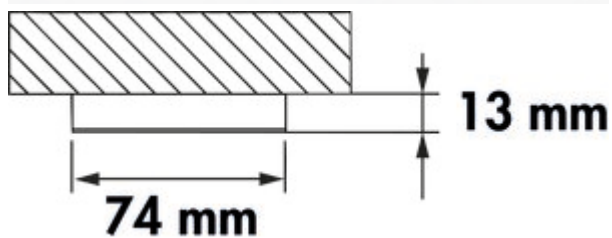

Anneau de montage Anelli R

Numéro de produit: 7061377

Configuration: rond, noir mat, 13 mm

Options de configuration

7061376 | rond, couleur inox, 13 mm

7061377 | rond, noir mat, 13 mm

✓ Accessoire

[plus d'infos...](#)

Fiche technique

Type d'article	Accessoire	Forme	rond
Montage/fixation	montage encastré		