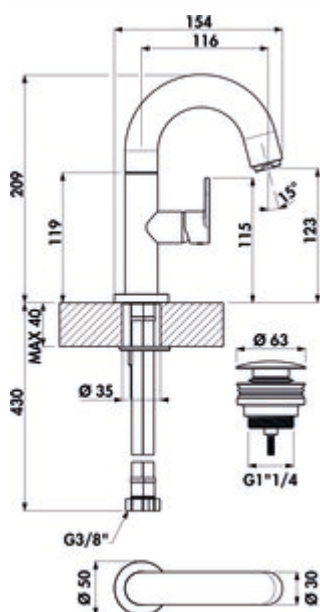

LINEA Sottile 1 Salle de bain

Numéro de produit: 5011294

Configuration: noir mat, haute pression

Options de configuration

5011293 | chrome, haute pression

5011294 | noir mat, haute pression

✓ Robinetterie de lavabo

✓ haute pression

Mitigeur à bec unique. Avec cartouche céramique. Avec robinetterie d'écoulement Klick-Komfort.

— plage de pivotement 360°

— forage Ø 35 mm

BELGAQUA

**KERAMISCHE
DICHTUNG**

[plus d'infos...](#)

Fiche technique

Type d'article	Robinetterie de lavabo	Surface/revêtement	revêtu par poudrage
Marque	LINEA	Plage de pivotement de la poignée	360 °
Nombre de poignées	1	Excentrique	Avec robinetterie d'écoulement Klick-Komfort (sans trop-plein)
Hauteur de montage totale	209 mm	Nombre de trous de robinetterie	1
Portée	116 mm	Taille de la cartouche	25 mm
Hauteur d'écoulement	123 mm	Distance minimale entre le mur et le centre du trou de robinetterie	5 mm
Mode d'emploi	Levier	Angle d'inclinaison du régulateur de jet	15 °
Diamètre de perçage	35 mm	Épaisseur du plan de travail	40 mm
Griffposition	manette latérale	Débit à 3 bar (froid)	6,48 l/min
Cartouche avec disques d'étanchéité en céramique	Oui	Débit à 3 bar (chaud)	6,65 l/min
Type de robinetterie	Mitigeur à bec unique	Débit à 3 bar (spray-mix)	8,56 l/min
Pression de service	haute pression	Type de connexion	G 3/8" F
Largeur	50 mm	Taille de connexion	DN 15
Matériau	laiton	Tuyaux de raccordement	450 mm