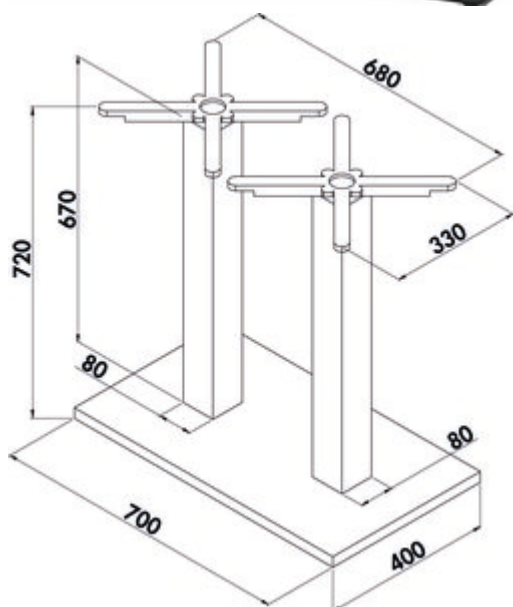

Livia E Duo zwart

Productnummer: 3036418

Configuratie: H 720 mm

Configuratie-opties

3036418 | H 720 mm

- ✓ Onderstel
- ✓ Tafelonderstel
- ✓ regelbaar

Tafelonderstel, hoekig.

- buis 80 x 80 mm
- bodemplaat 700 x 400 mm
- poedergecoat met ruwe structuur
- incl. regelbare poten voor het compenseren van oneffenheden van de grond
- bevestigingskruizen boven 680 x 330 mm
- voor tafelblad max. 1600 x 800 mm (niet in de leveringsomvang inbegrepen)
- belastbaar tot ca. 70 kg
- niet inkortbaar
- niet geschikt voor granietbladen
- levering gedemonteerd

[meer info...](#)

Technische gegevens

Type artikel	Onderstel	Met montageplaat	Ja
Breed	700 mm	Type frame	Tafelonderstel
Materiaal	metaal	Aantal kolommen/pijpen	2
Oppervlak/coating	gepoedercoat met grove structuur	Afmetingen profiel voet/vloerplaat	700 x 450 mm
Monteren/bevestigen	Schroefbevestiging schroefbaar	Afmetingen bovenste montageplaat	680 x 330 mm
Opmerking	Geen toepassing van granietbladen mogelijk. levering gedemonteerd	Max. Afmetingen voor tafelblad	1600 x 800 mm
Geschikt voor	vrijstaande tafels	Afmetingen bevestigingskruis	680 x 330 mm
Eigenschappen	regelbaar niet inkortbaar	Afmetingen kolom/buis	80 x 80 mm
Vorm	hoekig	Kolom-/buisvorm	hoekig
Draagkracht	ca. 70 kg	Hoogtecompensatie	incl. regelbare poten