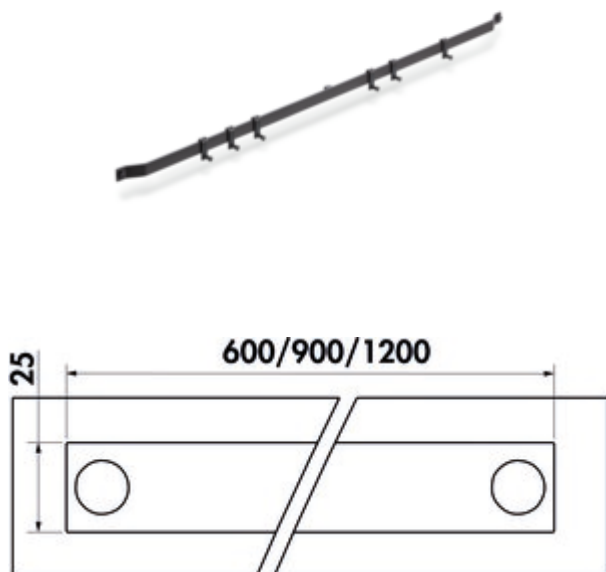

Cast set

Productnummer: 8042102

Configuratie: B 1200 mm, incl. 6 haken

Configuratie-opties

8042100 | B 600 mm, incl. 4 haken

8042101 | B 900 mm, incl. 6 haken

8042102 | B 1200 mm, incl. 6 haken

✓ Relingsysteem

✓ recht

Relingsysteem, incl. haak.

— antraciet

— 25 x 24 mm (H x D)

[meer info...](#)

Technische gegevens

| | | | |
|---------------------|--------------------|---------------------------|-------|
| Type artikel | Relingsysteem | Vorm | recht |
| Hoogte | 25 mm | Aantal haken | 6 |
| Breed | 1.200 mm | Aantal bevestigingspunten | 2 |
| Monteren/bevestigen | Schroefbevestiging | | |