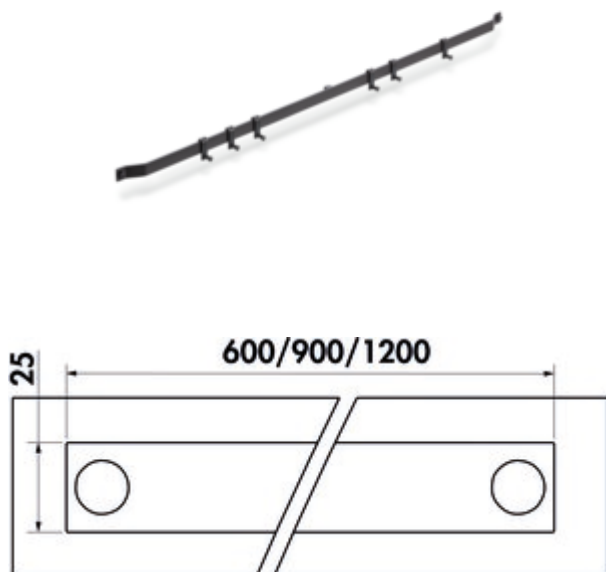

## Cast set

Productnummer: 8042102

Configuratie: B 1200 mm, incl. 6 haken

### Configuratie-opties

8042100 | B 600 mm, incl. 4 haken

8042101 | B 900 mm, incl. 6 haken

8042102 | B 1200 mm, incl. 6 haken

✓ Relingsysteem

✓ recht

Relingsysteem, incl. haak.

— antraciet

— 25 x 24 mm (H x D)

[meer info...](#)

### Technische gegevens

Type artikel	Relingsysteem	Vorm	recht
Breed	1.200 mm	Aantal haken	6
Monteren/bevestigen	Schroefbevestiging	Aantal bevestigingspunten	2