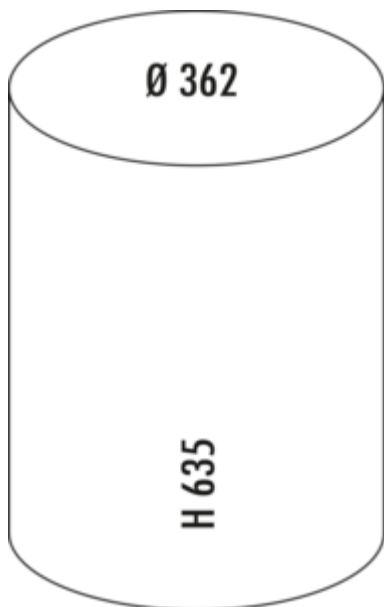

WESCO® Baseboy® 20 L

Produktnummer: 8011514

Konfiguration: schwarz

Konfigurationsoptionen

- 8011511 | rot
- 8011512 | graphit
- 8011513 | mandel
- 8011514 | schwarz
- 8011515 | schwarz matt
- 8011516 | weiß matt
- 8011517 | graphit matt
- 8011518 | sand matt
- 8011680 | neusilber

- ✓ freistehende Behälter
- ✓ Fußtrittmechanismus
- ✓ 20 l
- Abfallvolumen 20 Liter
- Korpus und Deckel pulverbeschichtetes Stahlblech
- Einsatz Metall
- Fußtritt Metall mit einer Gummitrittfläche
- Bodenring Kunststoff
- Schließmechanismus mit Dämpfer

[weitere Infos...](#)

Technische Daten

Artikeltyp	freistehender Behälter	Form	rund
Marke	WESCO®	Spülmaschineneignung	Nicht spülmaschinene geeignet
Höhe	635 mm	Höhe Einsatz	464 mm
Breite	362 mm	Breite Einsatz	244 mm
Material Deckel	pulverbeschichtetes Stahlblech	Material Einsatz	Metall
Deckel	Ja	Volumen/Inhalt Behälter	20
Deckelart	Verschlussdeckel	Schließmechanismus	Mit Dämpfer
Öffnungstechnik	Fußtrittmechanismus	Material Korpus	pulverbeschichtetes Stahlblech
Bauart Abfallsammler	freistehende Behälter	Material Fußtritt	Metall mit Gummitrittfläche
Gesamtvolumen	20 l	Material Bodenring	Kunststoff
Volumen/Inhalt Behälter 1	20 l	Alte Wesco Art.Nr.	134531-62