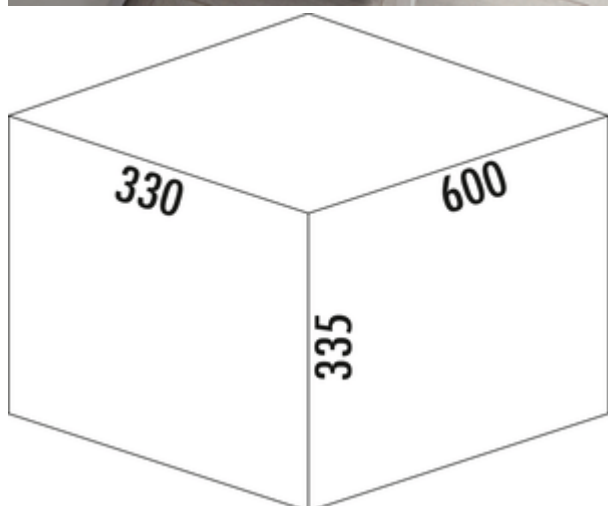

WESCO® Pullboy Soft Comfort® 335 K/600-2

Productnummer: 8011125

Configuratie: antraciet

Configuratie-opties

8011125 | antraciet

- ✓ Frontuittreksystemen
- ✓ volledig uittrekbaar
- ✓ 34 l

Met vaststaand deksel. **Incl. uittrekborgpennen.**

— afvalstelsysteem met soft intreksysteem en demping

— afvalvolume 34 (2 x 17) liter

— afmetingen: 335 x 562 x 330 mm (H x B x D)

— montage: zijwandmontage met frontpaneel

— voor 16/19 mm zijwanden

[meer info...](#)

Technische gegevens

Type artikel	Systeem voor afvalinzameling	Type afvalverzamelaar	Frontuittreksystemen
Merk	WESCO®	Geleiderail diepte	420 mm
Hoogte	335 mm	Totaal volume	34 l
Breed	562 mm	Volume/inhoud container 1	17 l
Materiaal	kunststof	Volume/inhoud container 2	17 l
Kastbreedte	600 mm	Vorm	hoekig
Monteren/bevestigen	zijwand (deksel) frontpaneel metalen Comfort Plus inbouwsjabloon	Installatiehoogte	335 mm
Verder	incl. uittrekborgpennen	Zacht sluiten	Ja
Kleur totale dekking	antraciet	Voor zijwanddikte	16/19 mm
Intrekbare totaalafdekking	Nee	Kleur frame	antraciet
Omslag	Ja	Volume/inhoud container	17/17
Type hoes	Volledig deksel	Draagkracht	max. 30 kg
Aantal containers	2	Installatie diepte	330 mm
Technologie openen	volledig uittrekbaar	Vergrendelmechanisme	Met demper