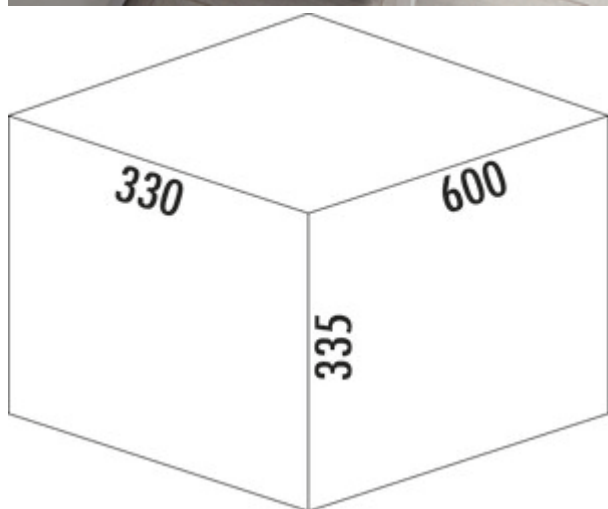

## WESCO® Pullboy Soft Comfort® 335 K/600-2

Productnummer: 8011125

Configuratie: antraciet

### Configuratie-opties

8011125 | antraciet

- ✓ Frontuittreksystemen
- ✓ volledig uittrekbaar
- ✓ 34 l

Met vaststaand deksel. Incl. uittreborgpennen.

— afvalstelsysteem met soft intreksysteem en demping

— afvalvolume 34 (2 x 17) liter

— afmetingen: 335 x 562 x 330 mm (H x B x D)

— montage: zijwandmontage met frontpaneel

— voor 16/19 mm zijwanden

[meer info...](#)

### Technische gegevens

Type artikel	Systeem voor afvalinzameling	Type afvalverzamelaar	Frontuittreksystemen
Merk	WESCO®	Geleiderail diepte	420 mm
Breed	562 mm	Totaal volume	34 l
Materiaal	kunststof	Volume/inhoud container 1	17 l
Kastbreedte	600 mm	Volume/inhoud container 2	17 l
Monteren/bevestigen	zijwand (deksel) frontpaneel metalen Comfort Plus inbouwjabloon	Vorm	hoekig
Verder	incl. uittreborgpennen	Zacht sluiten	Ja
Kleur totale dekking	antraciet	Voor zijwanddikte	16/19 mm
Intrekbare totaalafdekking	Nee	Kleur frame	antraciet
Omslag	Ja	Volume/inhoud container	17/17
Type hoes	Volledig deksel	Draagkracht	max. 30 kg
Aantal containers	2	Vergrendelmechanisme	Met demper
Technologie openen	volledig uittrekbaar		