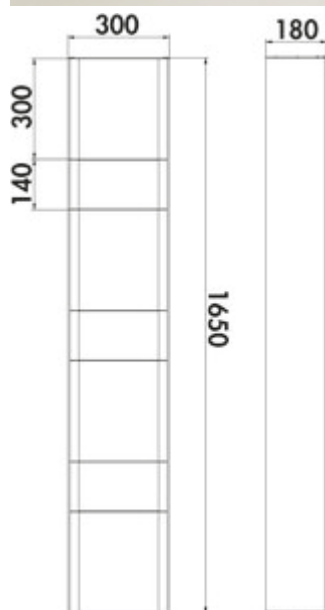

transFORM étagère individuelle

Numéro de produit: 8041238

Configuration: 1650 x 300 x 180 mm (H x L x P)

Options de configuration

8041234 | 750 x 300 x 180 mm (H x L x P)
 8041235 | 900 x 300 x 180 mm (H x L x P)
 8041236 | 1200 x 300 x 180 mm (H x L x P)
 8041237 | 1350 x 300 x 180 mm (H x L x P)
 8041238 | 1650 x 300 x 180 mm (H x L x P)
 8041239 | 1800 x 300 x 180 mm (H x L x P)
 8041240 | 2100 x 300 x 180 mm (H x L x P)

✓ Système d'étagères

✓ angulaire

Système d'étagères. Noir mat, peint par poudrage.

— rainure des deux côtés, pour accueillir des bandes LED Stripes de 8 mm (non contenue dans l'étendue de livraison)

— montage simple et rapide

— capacité de charge env. 50 kg/qm

[plus d'infos...](#)

Fiche technique

Type d'article	Système d'étagères	Forme	angulaire
Largeur	300 mm	Domaine d'utilisation et d'application	Intérieur
Montage/fixation	Montage mural	Capacité de charge	env. 50 kg/qm
Surface/revêtement	revêtu par poudrage	Éclairage	Non