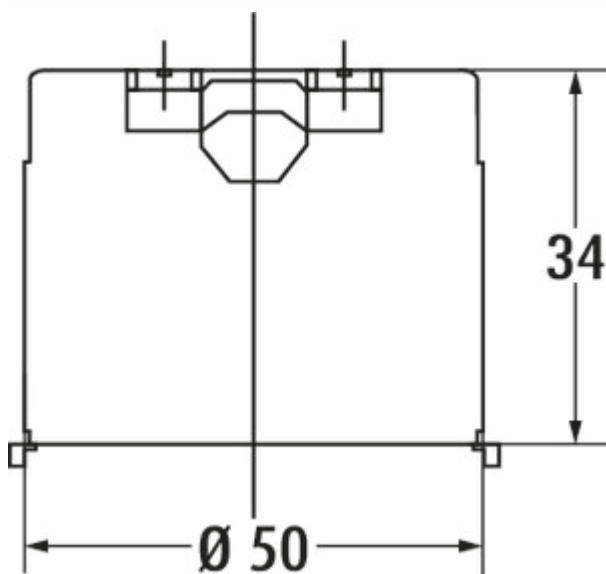

Einbaudose 1

Produktnummer: 7013044

Konfiguration: schwarz

Konfigurationsoptionen

7013044 | schwarz

- ✓ Zubehör
- 1-fach. Für Schalter und Steckdosen.
- Kunststoff
- Bohr-Ø 50 mm
- Einbautiefe 34 mm
- Zugentlastung 1 Ausgang seitlich

[weitere Infos...](#)

Technische Daten

| | | | |
|-----------------|------------|-----------------|-----------------------------|
| Artikeltyp | Zubehör | geeignet für | für Schalter und Steckdosen |
| Bohrdurchmesser | 50 mm | Einbautiefe | 34 mm |
| Breite | 50 mm | Ausführung Dose | 1-fach |
| Material | Kunststoff | | |