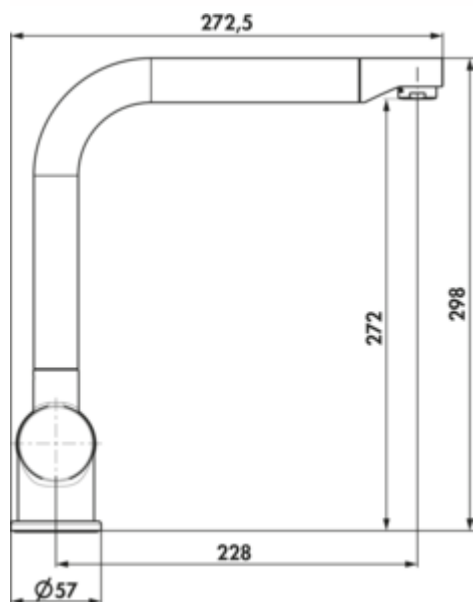

LINEA Drive 1

Produktnummer: 5011060

Konfiguration: chrom, Hochdruck

Konfigurationsoptionen

5011058 | schwarz matt, Niederdruck

5011059 | schwarz matt, Hochdruck

5011060 | chrom, Hochdruck

5011061 | edelstahlfarbig, Hochdruck

5011062 | chrom, Niederdruck

5011063 | edelstahlfarbig, Niederdruck

- ✓ Spültischarmatur
- ✓ Hochdruck
- ✓ mit schwenkbarem Auslauf

Einhebelmischer. Mit schwenkbarem Auslauf, seitlichem Hebel und Keramikkartusche.

— Schwenkbereich 360°

— Bohr-Ø 35 mm

— entspricht der deutschen und europäischen Trinkwasserverordnung/-richtlinie

weitere Infos...

Technische Daten

Artikeltyp	Spültischarmatur	Griffposition	seitlicher Hebel
Marke	LINEA	Kartusche mit keramischen Dichtscheiben	Ja
Höhe	298 mm	Schwenkbereich Auslauf	360°
Breite	57 mm	Armaturenart	Einhebelmischer
Anzahl Griffe	1	Betriebsdruck	Hochdruck
Aufbauhöhe gesamt	298 mm	Material	Messing Edelstahl
Ausladung	228 mm	Schwenkbereich Griff	0 °
Auslauf	mit schwenkbarem Auslauf	Hahnlochanzahl	1
Auslaufhöhe	272 mm	Temperaturbegrenzer/Verbrühschutz	Verbrühschutz
Bedienungsart	Hebel	Mindestabstand Wand zu Mitte Hahnlochbohrung	0 mm
Bohrdurchmesser	35 mm	Max. Durchflussmenge bei 3 bar	9,5 l/min