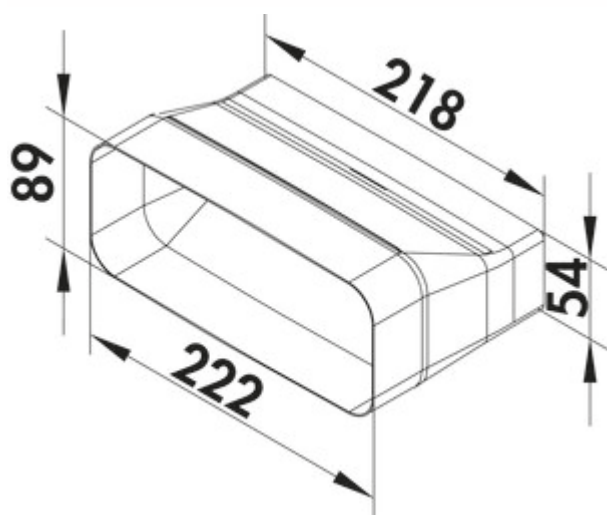

F-Top adaptateur

Numéro de produit: 4043079

Configuration: blanc

Options de configuration

4043079 | blanc

- ✓ Tuyau d'aération
- ✓ Système d'emboîtement pour un collage ultérieur

Adaptateur. Pour le raccordement de COMPAIR® flow 150 et COMPAIR® top 125.

- le guidage optimal du flux permet une transition sans déperditions
- l'adaptateur est dimensionné des deux côtés pour le conduit

[plus d'infos...](#)

Fiche technique

Type d'article	Tuyau d'aération	Diamètre de raccordement	150 mm
Largeur	222 mm	Dimension du système	150
Matériau	polypropylène	Forme de raccordement	angulaire
Montage/fixation	Système d'emboîtement pour un collage ultérieur	Système de ventilation	COMPAIR flow 150
Forme	angulaire		