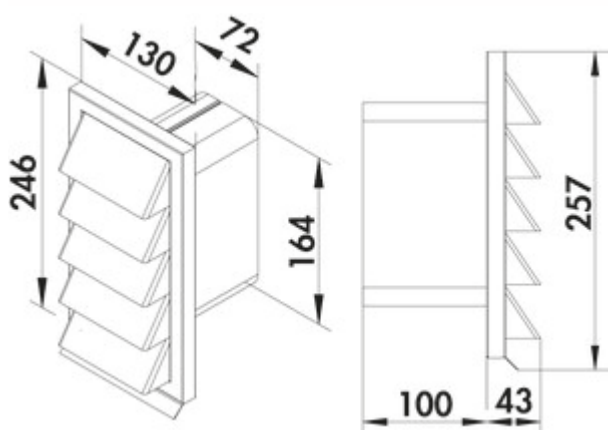

## E-Jal HK flow 125 buitenjaloezie

Productnummer: 4022017  
Configuratie: roestvrij staal

### Configuratie-opties

4022017 | roestvrij staal

- ✓ Buitenjaloezie
  - ✓ opbouwmontage
- 130 x 250 mm met terugslagklep voor aansluiting 169 x 77 mm op COMPAIR® flow 125.  
— aansluitdiepte 100 mm

[meer info...](#)

### Technische gegevens

Type artikel	Buitenjaloezie	Buitendiameter	125 mm
Breed	130 mm	Ondersteuningsdiepte	100 mm
Materiaal	roestvrij staal	Blinde versie	terugslagklep
Monteren/bevestigen	opbouwmontage	Systeemdimensie	125
Certificering	roestvrij	Uitgangsaandrijving	hoekig
Geschikt voor	COMPAIR® flow 125	Ventilatiesysteem	COMPAIR flow 125
Vorm	hoekig		