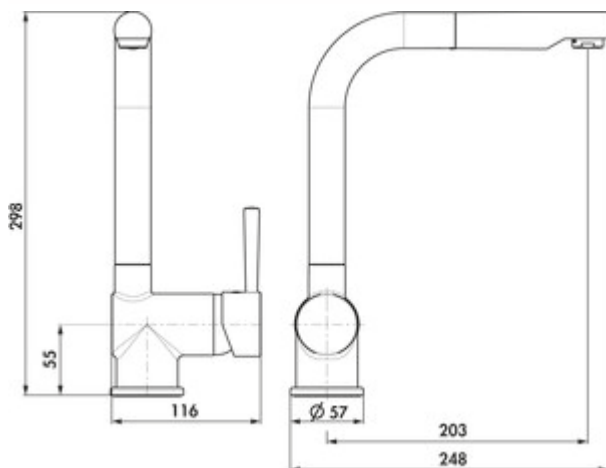

LINEA Drive 2

Numéro de produit: 5011064

Configuration: chrome, haute pression

Options de configuration

5011064 | chrome, haute pression

5011065 | couleur acier inox, haute pression

5011088 | couleur acier inox, basse pression

5011096 | noir mat, haute pression

- ✓ Robinetterie d'évier
- ✓ haute pression
- ✓ à tête pivotante/extractible

Mitigeur à bec unique. À tête pivotante/extractible, manette latérale et cartouche céramique.

- protection anti-ébullissement (température maximale réglable sur la cartouche)
- plage de pivotement 360°
- forage Ø 35 mm
- correspond au règlement/à la directive allemande et européenne sur l'eau potable

BELGAQUA

[plus d'infos...](#)

Fiche technique

Type d'article	Robinetterie d'évier	Type de robinetterie	Mitigeur à bec unique
Marque	LINEA	Pression de service	haute pression
Nombre de poignées	1	Largeur	57 mm
Hauteur de montage totale	298 mm	Matériau	laiton
Portée	203 mm	Plage de pivotement de la poignée	0 °
Sortie	à tête pivotante/extractible	Nombre de trous de robinetterie	1
Mode d'emploi	Levier	Limiteur de température/protection contre les brûlures	Oui
Diamètre de perçage	35 mm	Douchette à ressort	Non
Griffposition	droite	Distance minimale entre le mur et le centre du trou de robinetterie	0 mm
Cartouche avec disques d'étanchéité en céramique	Oui	Température réglable	Oui
Plage de pivotement de la sortie	360°	Débit max. Débit à 3 bar	7,2 l/min