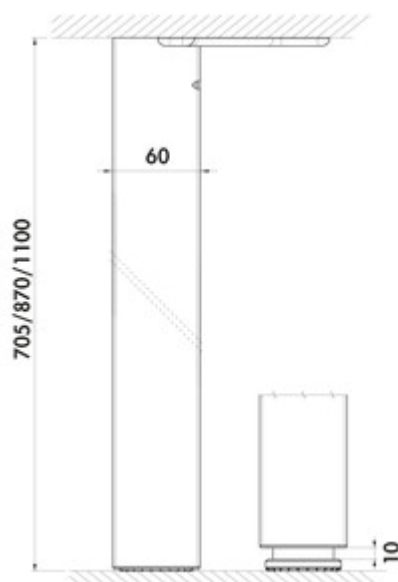

Configuratie-opties

3011093 | roestvrij staalkleurig, H 705 mm

3011094 | mat zwart gepareld, H 705 mm

3011095 | roestvrij staalkleurig, H 870 mm

3011096 | mat zwart gepareld, H 870 mm

3011097 | roestvrij staalkleurig, H 1100 mm

3011098 | mat zwart gepareld, H 1100 mm

✓ Steunvoet

✓ vierkant

✓ recht

Steunvoet. Vierkant niet inkortbaar.

— hoogte vermeerderd met 10 mm hoogteregeling

— 60 x 60 mm

— kan vlak aan een hoek/centraal gemonteerd worden

— draagvermogen ca. 150 kg