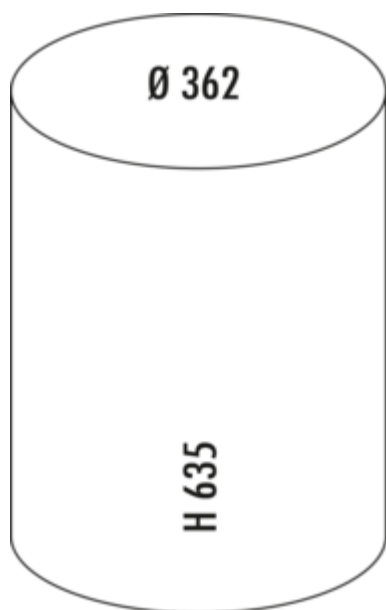

WESCO® Baseboy® 20 L

Numéro de produit: 8011512

Configuration: graphite

Options de configuration

- 8011511 | rouge
- 8011512 | graphite
- 8011513 | amande
- 8011514 | noir
- 8011515 | noir mat
- 8011516 | blanc mat
- 8011517 | graphite mat
- 8011518 | sable mat
- 8011680 | argenté neuf

- ✓ Poubelles indépendantes
- ✓ mécanisme de pédale
- ✓ 20 l
- capacité 20 litres
- corps et couvercle en tôle d'acier thermolaquée
- insert en métal
- pédale en métal avec une surface en caoutchouc
- anneau de sol en matière plastique
- mécanisme de fermeture avec amortisseur

[plus d'infos...](#)

Fiche technique

Type d'article	Poubelle indépendantes	Forme	rond
Marque	WESCO®	Aptitude au lave-vaisselle	Ne passe pas au lave-vaisselle
Hauteur	635 mm	Hauteur de l'insert	464 mm
Largeur	362 mm	Largeur d'utilisation	244 mm
Matériau Deckel	tôle d'acier revêtue par poudrage	Matériau Insert	métal
Couvercle	Oui	Volume/contenu du récipient	20
Type de couvercle(s)	Couvercle de fermeture	Mécanisme de fermeture	Avec amortisseur
Technique d'ouverture	mécanisme de pédale	Material Korpus	tôle d'acier revêtue par poudrage
Type de construction Collecteur de déchets	Poubelles indépendantes	Matériau de la marche	Métal avec surface en caoutchouc
Volume total	20 l	Matériau de l'anneau de sol	plastique
Volume/contenu du récipient 1	20 l	Ancienne no de Commande Wesco	134531-13