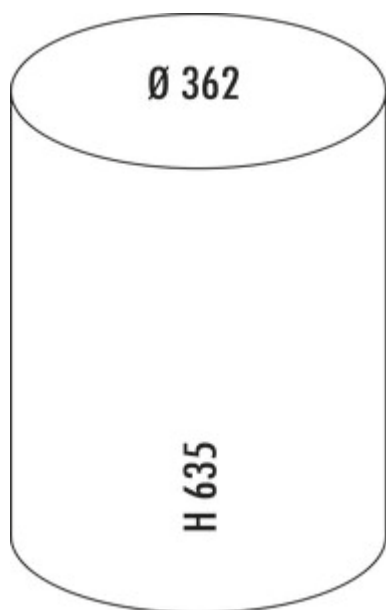

WESCO® Baseboy® 20

Numéro de produit: 8011512

Configuration: graphite

Options de configuration

- 8011511 | rouge
- 8011512 | graphite
- 8011513 | amande
- 8011514 | noir
- 8011515 | noir mat
- 8011516 | blanc mat
- 8011517 | graphite mat
- 8011518 | sable mat
- 8011680 | argenté neuf

- ✓ Poubelles indépendantes
- ✓ mécanisme de pédale
- ✓ 20 l
- capacité 20 litres
- corps et couvercle en tôle d'acier thermolaquée
- insert en métal
- pédale en métal avec une surface en caoutchouc
- anneau de sol en matière plastique

[plus d'infos...](#)

Fiche technique

Type d'article	Poubelle indépendantes	Aptitude au lave-vaisselle	Ne passe pas au lave-vaisselle
Marque	WESCO®	Hauteur de l'insert	464 mm
Largeur	362 mm	Largeur d'utilisation	244 mm
Matériau	tôle d'acier revêtue par poudrage	Matériau Insert	métal
Couvercle	Oui	Volume/contenu du récipient	20
Type de couvercle(s)	Couvercle de fermeture	Dimensions de la poubelle (Wesco.de)	635 x 362
Technique d'ouverture	mécanisme de pédale	Mécanisme de fermeture	Avec amortisseur
Type de construction Collecteur de déchets	Poubelles indépendantes	Matériau de la marche	Métal avec surface en caoutchouc
Volume total	20 l	Sol	Le bord en plastique en bas protège le sol
Volume/contenu du récipient 1	20 l	Ancienne no de Commande Wesco	134531-13
Forme	rond		