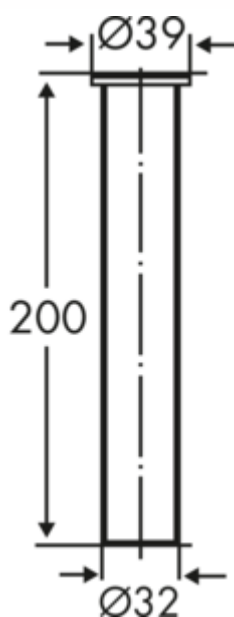

Bördelrohr, gerade

Produktnummer: 1051038

Konfiguration: chrom

Konfigurationsoptionen

1051038 | chrom

- ✓ Abflussrohr
- 32 x 200 mm (Ø x L)

[weitere Infos...](#)

Technische Daten

Artikeltyp	Abflussrohr	Durchmesser	32 mm
Breite	200 mm		