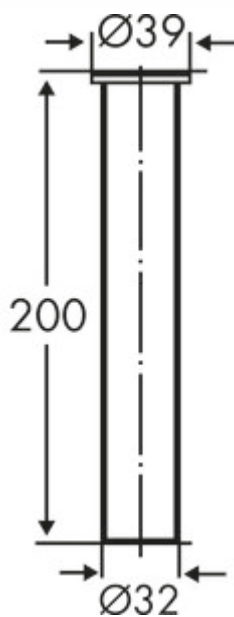

Bördelrohr, gerade

Produktnummer: 1051038

Konfiguration: chrom

Konfigurationsoptionen

1051038 | chrom

- ✓ Abflussrohr
- 32 x 200 mm (Ø x L)

[weitere Infos...](#)

Technische Daten

Artikeltyp	Abflussrohr	Durchmesser	32 mm
Breite	200 mm		