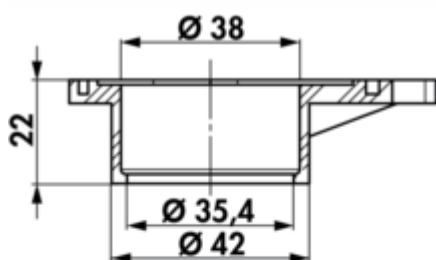

Onderlegschiif

Productnummer: 5031020

Configuratie: wit

Configuratie-opties

5031020 | wit

✓ Toebehoren

✓ Materiaal: kunststof

Optioneel toebehoren voor alle kranen. Deze kunststofschiif zorgt vooral bij roestvrijstalen spoelunits voor extra stabiliteit.