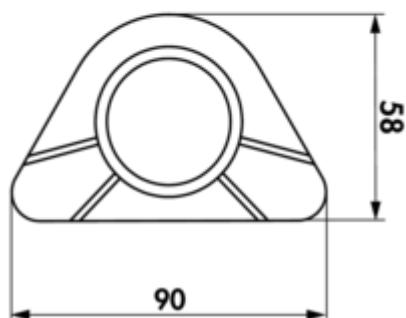

Onderlegschiif

Productnummer: 5031020

Configuratie: wit

Configuratie-opties

5031020 | wit

✓ Toebehoren

✓ Materiaal: kunststof

Optioneel toebehoren voor alle kranen. Deze kunststofschiif zorgt vooral bij roestvrijstalen spoelunits voor extra stabiliteit.