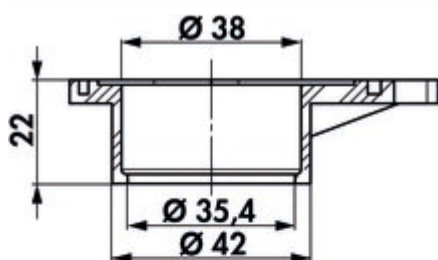

Onderlegschiif

Productnummer: 5031020

Configuratie: wit

Configuratie-opties

5031020 | wit

- ✓ Toebehoren
- ✓ Materiaal: kunststof

Optioneel toebehoren voor alle kranen. Deze kunststofschiif zorgt vooral bij roestvrijstalen spoelunits voor extra stabiliteit.

[meer info...](#)

Technische gegevens

Type artikel

Toebehoren

Materiaal

kunststof

Geschikt voor

deze kunststofschiif zorgt vooral bij roestvrijstalen spoelunits voor extra stabiliteit