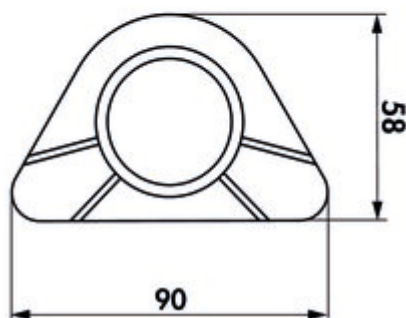

Onderlegschiif

Productnummer: 5031020

Configuratie: wit

Configuratie-opties

5031020 | wit

- ✓ Toebehoren
- ✓ Materiaal: kunststof

Optioneel toebehoren voor alle kranen. Deze kunststofschiif zorgt vooral bij roestvrijstalen spoelunits voor extra stabiliteit.

[meer info...](#)

Technische gegevens

Type artikel

Toebehoren

Materiaal

kunststof

Geschikt voor

deze kunststofschiif zorgt vooral bij roestvrijstalen spoelunits voor extra stabiliteit