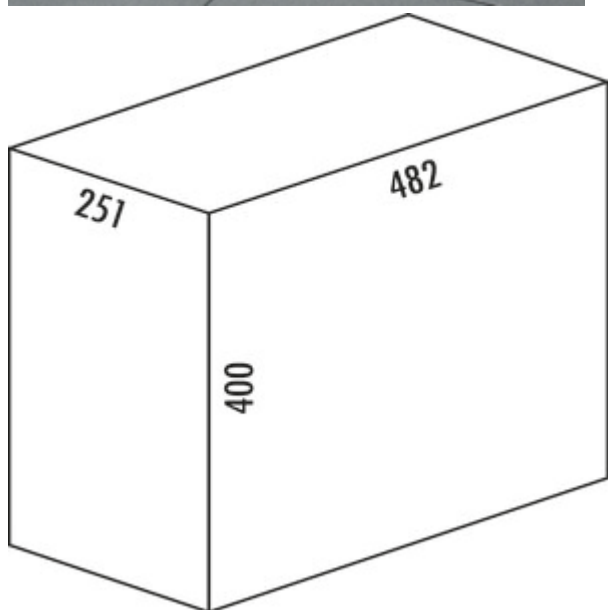

## Trenta 7

Productnummer: 8011042

Configuratie: grafietgrijs

### Configuratie-opties

8011042 | grafietgrijs

- ✓ Uittrektechniek voor draaideuren
- ✓ volledig uittrekbaar
- ✓ 29 l
- afvalvolume 29 (2 x 7/1 x 15) liter
- techniek: volledig uittrekbaar
- montage: kastbodem

### Technische gegevens

Type artikel	Systeem voor afvalinzameling	Technologie openen	volledig uittrekbaar
Breed	251 mm	Type afvalverzamelaar	Uittrektechniek voor draaideuren
Kastbreedte	300 mm	Totaal volume	29 l
Monteren/bevestigen	kastbodem	Volume/inhoud container 1	7 l
Materiaal container	kunststof	Volume/inhoud container 2	7 l
Kleur totale dekking	grafietgrijs	Volume/inhoud container 3	15 l
Omslag	Ja	Vorm	hoekig
Type hoes	Volledig deksel	Volume/inhoud container	7/7/15
Aantal containers	3		