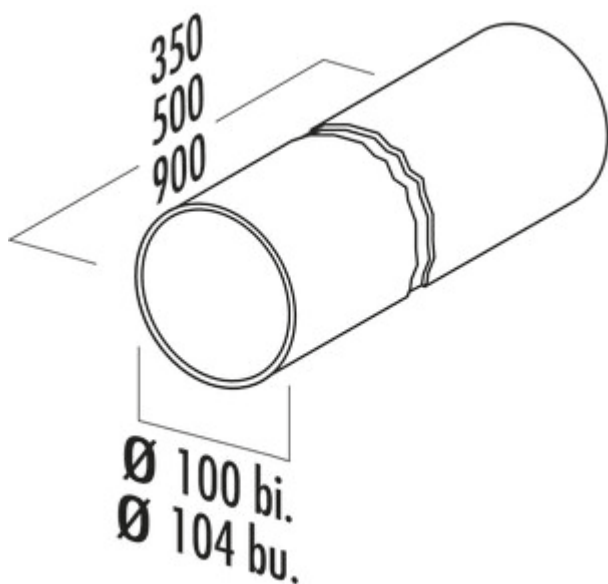

Ronde buis 100

Productnummer: 4011018
Configuratie: L 350 mm, wit

Configuratie-opties

4011018 | L 350 mm, wit
4011019 | L 500 mm, wit
4011020 | L 900 mm, wit

- ✓ Luchtafvoerbuiz
- ✓ Insteeksysteem voor verlijming achteraf
- ronde buis Ø 100 mm

[meer info...](#)

Technische gegevens

Type artikel	Luchtafvoerbuiz	Diameter aansluiting	100 mm
Hoogte	104 mm	Systeemdimensie	100
Breed	350 mm	Uitgangsaandrijving	rond
Monteren/bevestigen	Insteeksysteem voor verlijming achteraf	Ventilatiesysteem	COMPAIR norm
Vorm	rond		