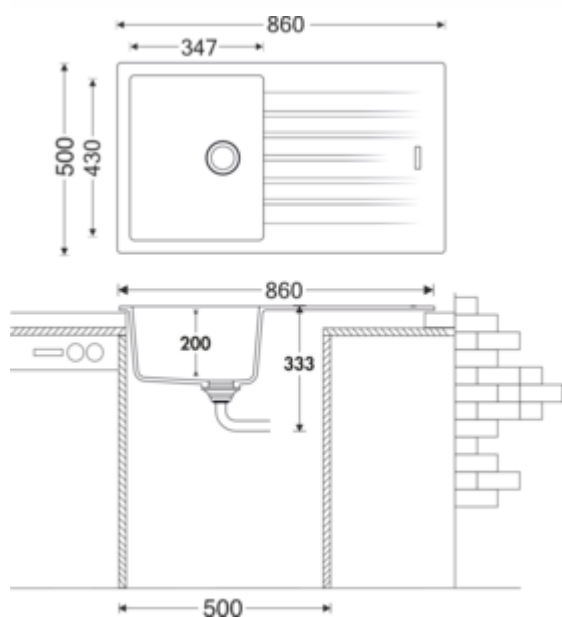

Angola 100

Productnummer: 1106003

Configuratie: graniet metallico

Configuratie-opties

- 1106001 | graniet nero
- 1106002 | graniet espresso
- 1106003 | graniet metallico
- 1106005 | graniet magnolia
- 1106006 | graniet concrete
- 1106007 | graniet lava
- 1106008 | graniet nero assoluto

✓ Inbouw-spoelunit

✓ Composiet

✓ Excentrische set, verchroomd

Inbouw-spoelunit. Composiet, met afdruppelvlak, reversibel. 3½" zeefkorfventiel met draaiwaste-garnituur, verchroomd.

— aan beide zijden doorgeboord

— geschikt voor werkbladdiktes van 22 mm tot 44 mm

— uitzaagafmeting ca. 840 x 480 mm

— ook bruikbaar in combinatie met warmwaterkranen (+/-100 °C)

[meer info...](#)

Technische gegevens

Type artikel	Spoelunit	Aantal gaten	2
Hoogte	200 mm	Let op fittingboring	voorgeboord
Breed	860 mm	Indeling bekken	Reversibel
Materiaal	Composiet	Aantal bekkens	1 Hoofdbekken
Installatievariant	Inbouw-spoelunit	Aantal overstroompunten	1
Breedte hoofdspoelbak	347 mm	Afdruiprek	Met geribbeld afvoervlak
Hoogte hoofdspoelbak	200 mm	Ventilart	3½" zeefkorfventiel
Diepte hoofdspoelbak	430 mm	Overloop	Overloop in het hoofdbassin
Uitgesneden afmeting	ca. 840 x 480 mm	Garnitur	Excentrische set, verchroomd
Maximale dikte werkbladmateriaal	44 mm	Kastbreedte	500 mm
Minimale dikte werkbladmateriaal	22 mm	Garneer activering	Verchroomd roterend excentriek
Aantal kraangaten	1	Geschikt voor	ook bruikbaar in combinatie met warmwaterkranen (+/-100 °C)
Armatuur bank	Ja		

Afmetingen installatie (PDF)